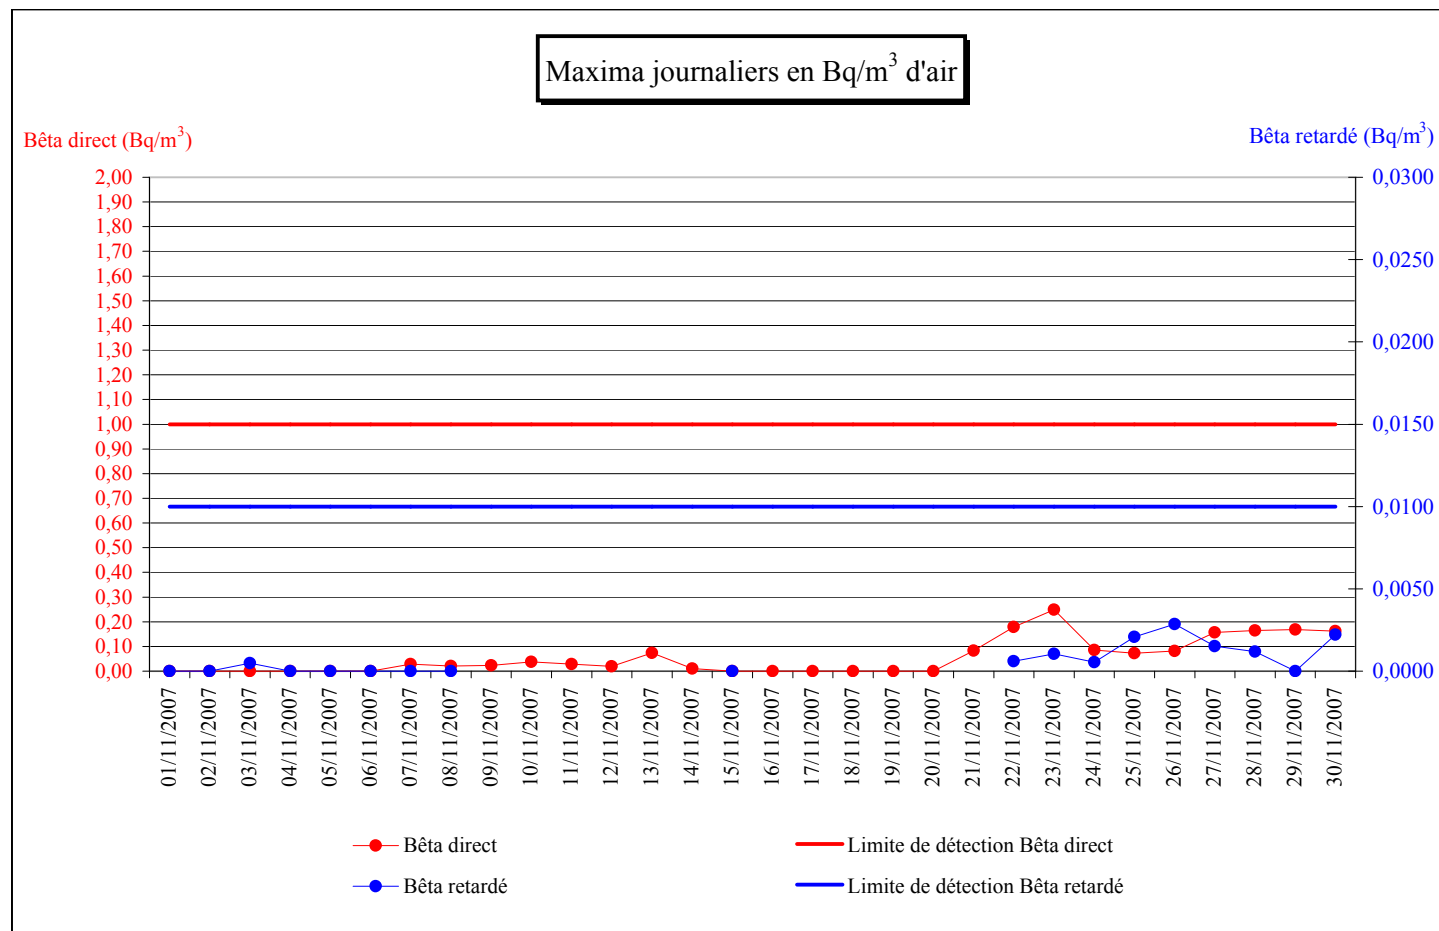

Radioactivité artificielle

Jour	Alpha	Bêta direct	Iode
01/11/2007	0,00	0,00	0,14
02/11/2007	0,00	0,00	0,19
03/11/2007	0,00	0,00	0,19
04/11/2007	0,00	0,00	0,23
05/11/2007	0,00	0,00	0,16
06/11/2007	0,00	0,00	0,13
07/11/2007	0,03	0,03	0,19
08/11/2007	0,00	0,02	0,12
09/11/2007	0,01	0,02	0,14
10/11/2007	0,00	0,04	0,12
11/11/2007	0,00	0,03	0,17
12/11/2007	0,01	0,02	0,13
13/11/2007	0,03	0,07	0,21
14/11/2007	0,00	0,01	0,24
15/11/2007	0,01	0,00	0,17
16/11/2007	0,00	0,00	0,11
17/11/2007	0,00	0,00	0,17
18/11/2007	0,00	0,00	0,11
19/11/2007	0,00	0,00	0,14
20/11/2007	0,00	0,00	0,13
21/11/2007	0,06	0,08	0,15
22/11/2007	0,09	0,18	0,22
23/11/2007	0,09	0,25	0,15
24/11/2007	0,12	0,09	0,20
25/11/2007	0,09	0,07	0,18
26/11/2007	0,06	0,08	0,19
27/11/2007	0,09	0,16	0,15
28/11/2007	0,14	0,16	0,16
29/11/2007	0,12	0,17	0,19
30/11/2007	0,11	0,16	0,31

Bêta direct - Bêta retardé

Jour	Bêta direct	Bêta retardé
01/11/2007	0,00	0,0000
02/11/2007	0,00	0,0000
03/11/2007	0,00	0,0005
04/11/2007	0,00	0,0000
05/11/2007	0,00	0,0000
06/11/2007	0,00	0,0000
07/11/2007	0,03	0,0000
08/11/2007	0,02	0,0000
09/11/2007	0,02	
10/11/2007	0,04	
11/11/2007	0,03	
12/11/2007	0,02	
13/11/2007	0,07	
14/11/2007	0,01	
15/11/2007	0,00	0,0000
16/11/2007	0,00	
17/11/2007	0,00	
18/11/2007	0,00	
19/11/2007	0,00	
20/11/2007	0,00	
21/11/2007	0,08	
22/11/2007	0,18	0,0006
23/11/2007	0,25	0,0011
24/11/2007	0,09	0,0005
25/11/2007	0,07	0,0021
26/11/2007	0,08	0,0029
27/11/2007	0,16	0,0015
28/11/2007	0,16	0,0012
29/11/2007	0,17	0,0000
30/11/2007	0,16	0,0022

Absence de données bêta retardé :

Du 09/11/2007 au 14/11/2007 suite au prélèvement de filtre le 14/11/2007
 Du 16/11/2007 au 21/11/2007 suite à la visite entretien Berthold 21/11/2007

Radioactivité naturelle (mesure du radon)

Note : chaque point de mesure est encadré par les extrema journaliers.