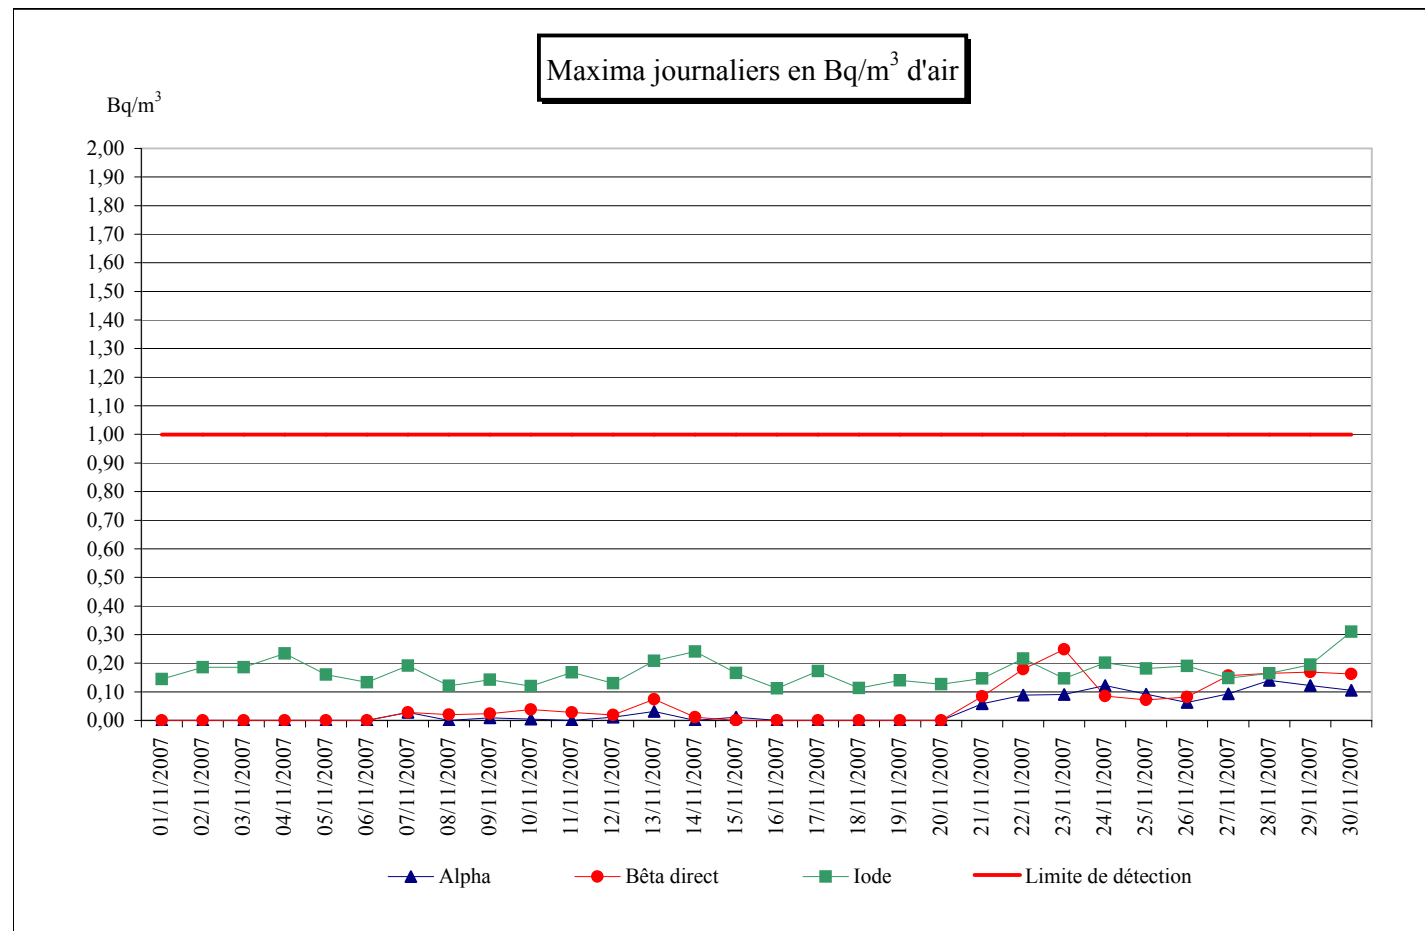

Radioactivité artificielle

Jour	Alpha	Bêta direct	Iode
01/11/2007	0,00	0,00	0,14
02/11/2007	0,00	0,00	0,19
03/11/2007	0,00	0,00	0,19
04/11/2007	0,00	0,00	0,23
05/11/2007	0,00	0,00	0,16
06/11/2007	0,00	0,00	0,13
07/11/2007	0,03	0,03	0,19
08/11/2007	0,00	0,02	0,12
09/11/2007	0,01	0,02	0,14
10/11/2007	0,00	0,04	0,12
11/11/2007	0,00	0,03	0,17
12/11/2007	0,01	0,02	0,13
13/11/2007	0,03	0,07	0,21
14/11/2007	0,00	0,01	0,24
15/11/2007	0,01	0,00	0,17
16/11/2007	0,00	0,00	0,11
17/11/2007	0,00	0,00	0,17
18/11/2007	0,00	0,00	0,11
19/11/2007	0,00	0,00	0,14
20/11/2007	0,00	0,00	0,13
21/11/2007	0,06	0,08	0,15
22/11/2007	0,09	0,18	0,22
23/11/2007	0,09	0,25	0,15
24/11/2007	0,12	0,09	0,20
25/11/2007	0,09	0,07	0,18
26/11/2007	0,06	0,08	0,19
27/11/2007	0,09	0,16	0,15
28/11/2007	0,14	0,16	0,16
29/11/2007	0,12	0,17	0,19
30/11/2007	0,11	0,16	0,31

Bêta direct - Bêta retardé

Jour	Bêta direct	Bêta retardé
01/11/2007	0,00	0,0000
02/11/2007	0,00	0,0000
03/11/2007	0,00	0,0005
04/11/2007	0,00	0,0000
05/11/2007	0,00	0,0000
06/11/2007	0,00	0,0000
07/11/2007	0,03	0,0000
08/11/2007	0,02	0,0000
09/11/2007	0,02	
10/11/2007	0,04	
11/11/2007	0,03	
12/11/2007	0,02	
13/11/2007	0,07	
14/11/2007	0,01	
15/11/2007	0,00	0,0000
16/11/2007	0,00	
17/11/2007	0,00	
18/11/2007	0,00	
19/11/2007	0,00	
20/11/2007	0,00	
21/11/2007	0,08	
22/11/2007	0,18	0,0006
23/11/2007	0,25	0,0011
24/11/2007	0,09	0,0005
25/11/2007	0,07	0,0021
26/11/2007	0,08	0,0029
27/11/2007	0,16	0,0015
28/11/2007	0,16	0,0012
29/11/2007	0,17	0,0000
30/11/2007	0,16	0,0022

Absence de données bêta retardé :

Du 09/11/2007 au 14/11/2007 suite au prélèvement de filtre le 14/11/2007
 Du 16/11/2007 au 21/11/2007 suite à la visite entretien Berthold 21/11/2007

Radioactivité naturelle (mesure du radon)

Note : chaque point de mesure est encadré par les extrema journaliers.