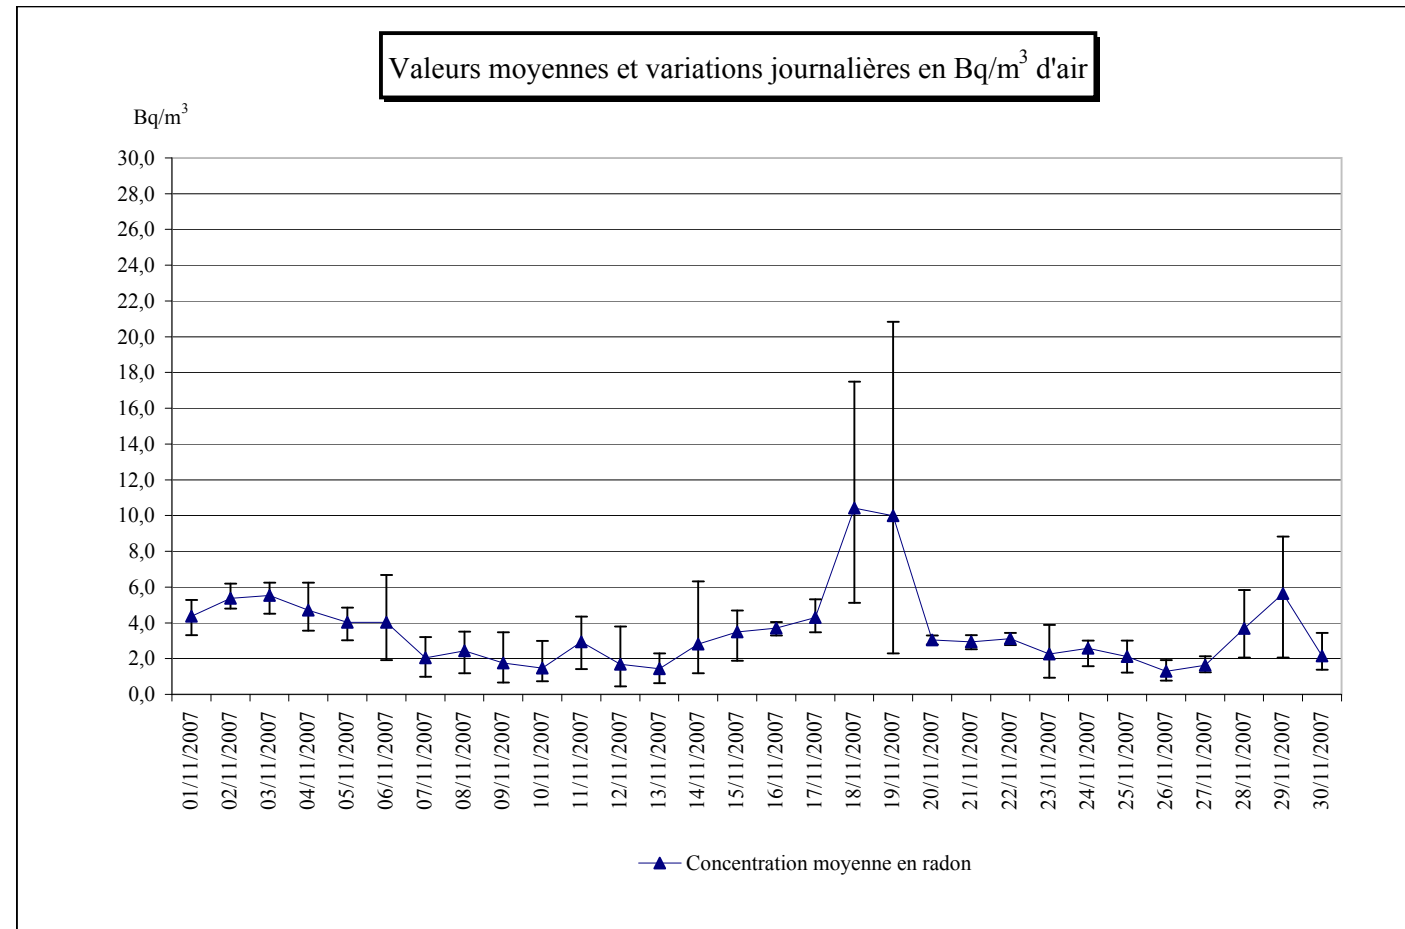

Radioactivité naturelle (mesure du radon)

Jour	Minimum	Radon Moyenne	Maximum
01/11/2007	3,3	4,4	5,3
02/11/2007	4,8	5,4	6,2
03/11/2007	4,5	5,5	6,2
04/11/2007	3,6	4,7	6,3
05/11/2007	3,0	4,0	4,8
06/11/2007	1,9	4,0	6,7
07/11/2007	1,0	2,0	3,2
08/11/2007	1,2	2,4	3,5
09/11/2007	0,7	1,8	3,5
10/11/2007	0,7	1,5	3,0
11/11/2007	1,4	2,9	4,3
12/11/2007	0,4	1,7	3,8
13/11/2007	0,6	1,4	2,3
14/11/2007	1,2	2,8	6,3
15/11/2007	1,9	3,5	4,7
16/11/2007	3,3	3,7	4,0
17/11/2007	3,5	4,3	5,3
18/11/2007	5,1	10,4	17,5
19/11/2007	2,3	10,0	20,8
20/11/2007	2,8	3,0	3,3
21/11/2007	2,5	2,9	3,3
22/11/2007	2,8	3,1	3,4
23/11/2007	0,9	2,3	3,9
24/11/2007	1,6	2,6	3,0
25/11/2007	1,2	2,1	3,0
26/11/2007	0,8	1,3	1,9
27/11/2007	1,2	1,6	2,1
28/11/2007	2,1	3,7	5,8
29/11/2007	2,1	5,6	8,8
30/11/2007	1,4	2,1	3,4

Note : chaque point de mesure est encadré par les extrema journaliers.