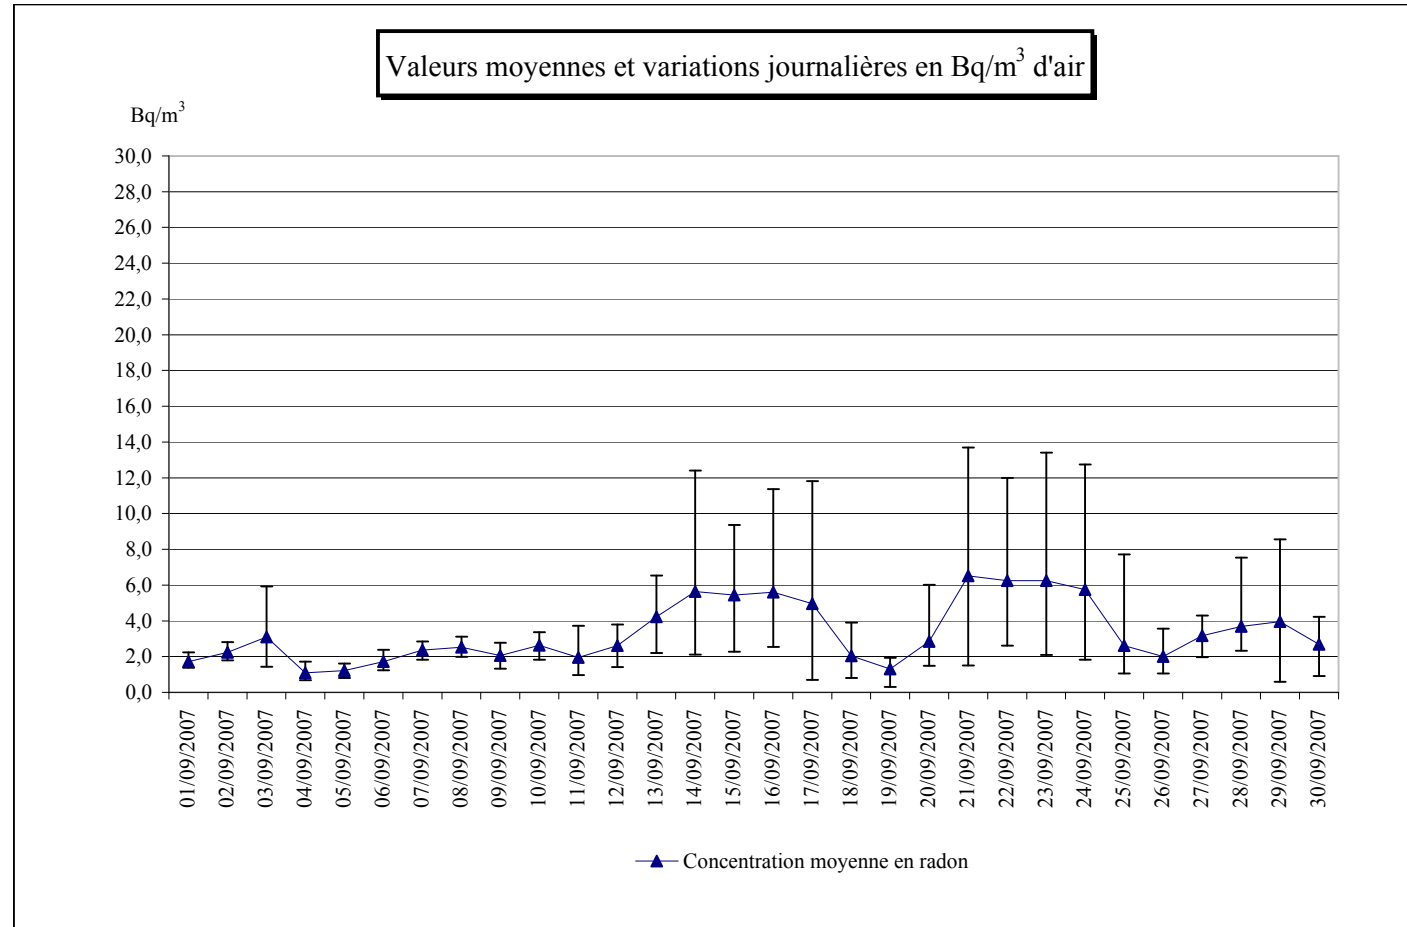

Bêta direct - Bêta retardé

Jour	Bêta direct	Bêta retardé
01/09/2007	0,07	0,0000
02/09/2007	0,05	0,0000
03/09/2007	0,08	0,0002
04/09/2007	0,06	0,0009
05/09/2007	0,09	0,0000
06/09/2007	0,10	0,0003
07/09/2007	0,06	0,0000
08/09/2007	0,09	0,0011
09/09/2007	0,05	0,0000
10/09/2007	0,05	0,0011
11/09/2007	0,14	0,0000
12/09/2007	0,12	0,0000
13/09/2007	0,09	0,0015
14/09/2007	0,12	
15/09/2007	0,01	
16/09/2007	0,02	
17/09/2007	0,07	
18/09/2007	0,08	
19/09/2007	0,13	
20/09/2007	0,12	0,0000
21/09/2007	0,06	0,0000
22/09/2007	0,05	0,0013
23/09/2007	0,13	0,0000
24/09/2007	0,05	0,0000
25/09/2007	0,06	0,0000
26/09/2007	0,06	0,0000
27/09/2007	0,10	0,0000
28/09/2007	0,10	0,0000
29/09/2007	0,07	0,0000
30/09/2007	0,11	0,0011

Absence de données bêta retardé :

Du 14/09/2007 au 19/09/2007 suite au prélèvement de filtre le 19/09/2007

Radioactivité naturelle (mesure du radon)

Jour	Minimum	Radon Moyenne	Maximum
01/09/2007	1,4	1,7	2,2
02/09/2007	1,8	2,2	2,8
03/09/2007	1,4	3,1	5,9
04/09/2007	0,7	1,1	1,7
05/09/2007	0,8	1,2	1,6
06/09/2007	1,2	1,7	2,4
07/09/2007	1,8	2,4	2,9
08/09/2007	2,0	2,5	3,1
09/09/2007	1,3	2,1	2,8
10/09/2007	1,8	2,6	3,4
11/09/2007	1,0	2,0	3,7
12/09/2007	1,4	2,6	3,8
13/09/2007	2,2	4,2	6,5
14/09/2007	2,1	5,6	12,4
15/09/2007	2,3	5,4	9,4
16/09/2007	2,5	5,6	11,4
17/09/2007	0,7	5,0	11,8
18/09/2007	0,8	2,0	3,9
19/09/2007	0,3	1,3	1,9
20/09/2007	1,5	2,8	6,0
21/09/2007	1,5	6,5	13,7
22/09/2007	2,6	6,2	12,0
23/09/2007	2,1	6,2	13,4
24/09/2007	1,8	5,7	12,8
25/09/2007	1,1	2,6	7,7
26/09/2007	1,1	2,0	3,6
27/09/2007	2,0	3,2	4,3
28/09/2007	2,3	3,7	7,5
29/09/2007	0,6	4,0	8,6
30/09/2007	0,9	2,7	4,2