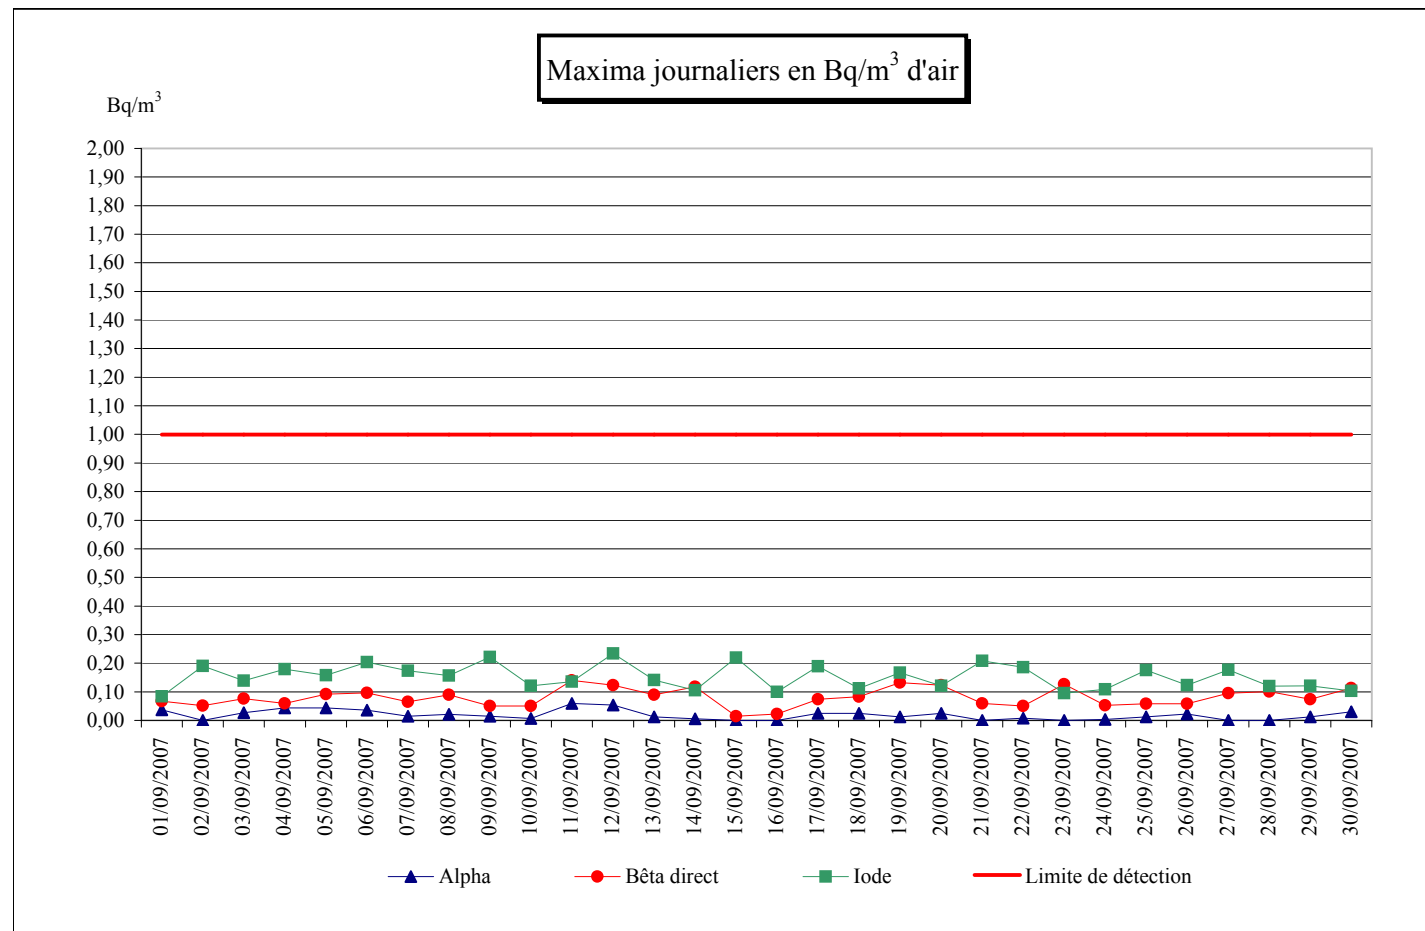

Radioactivité artificielle

Jour	Alpha	Bêta direct	Iode
01/09/2007	0,04	0,07	0,08
02/09/2007	0,00	0,05	0,19
03/09/2007	0,03	0,08	0,14
04/09/2007	0,04	0,06	0,18
05/09/2007	0,04	0,09	0,16
06/09/2007	0,04	0,10	0,20
07/09/2007	0,01	0,06	0,17
08/09/2007	0,02	0,09	0,16
09/09/2007	0,01	0,05	0,22
10/09/2007	0,01	0,05	0,12
11/09/2007	0,06	0,14	0,14
12/09/2007	0,05	0,12	0,23
13/09/2007	0,01	0,09	0,14
14/09/2007	0,01	0,12	0,11
15/09/2007	0,00	0,01	0,22
16/09/2007	0,00	0,02	0,10
17/09/2007	0,02	0,07	0,19
18/09/2007	0,02	0,08	0,11
19/09/2007	0,01	0,13	0,17
20/09/2007	0,02	0,12	0,12
21/09/2007	0,00	0,06	0,21
22/09/2007	0,01	0,05	0,19
23/09/2007	0,00	0,13	0,09
24/09/2007	0,00	0,05	0,11
25/09/2007	0,01	0,06	0,18
26/09/2007	0,02	0,06	0,12
27/09/2007	0,00	0,10	0,18
28/09/2007	0,00	0,10	0,12
29/09/2007	0,01	0,07	0,12
30/09/2007	0,03	0,11	0,10

Bêta direct - Bêta retardé

Jour	Bêta direct	Bêta retardé
01/09/2007	0,07	0,0000
02/09/2007	0,05	0,0000
03/09/2007	0,08	0,0002
04/09/2007	0,06	0,0009
05/09/2007	0,09	0,0000
06/09/2007	0,10	0,0003
07/09/2007	0,06	0,0000
08/09/2007	0,09	0,0011
09/09/2007	0,05	0,0000
10/09/2007	0,05	0,0011
11/09/2007	0,14	0,0000
12/09/2007	0,12	0,0000
13/09/2007	0,09	0,0015
14/09/2007	0,12	
15/09/2007	0,01	
16/09/2007	0,02	
17/09/2007	0,07	
18/09/2007	0,08	
19/09/2007	0,13	
20/09/2007	0,12	0,0000
21/09/2007	0,06	0,0000
22/09/2007	0,05	0,0013
23/09/2007	0,13	0,0000
24/09/2007	0,05	0,0000
25/09/2007	0,06	0,0000
26/09/2007	0,06	0,0000
27/09/2007	0,10	0,0000
28/09/2007	0,10	0,0000
29/09/2007	0,07	0,0000
30/09/2007	0,11	0,0011