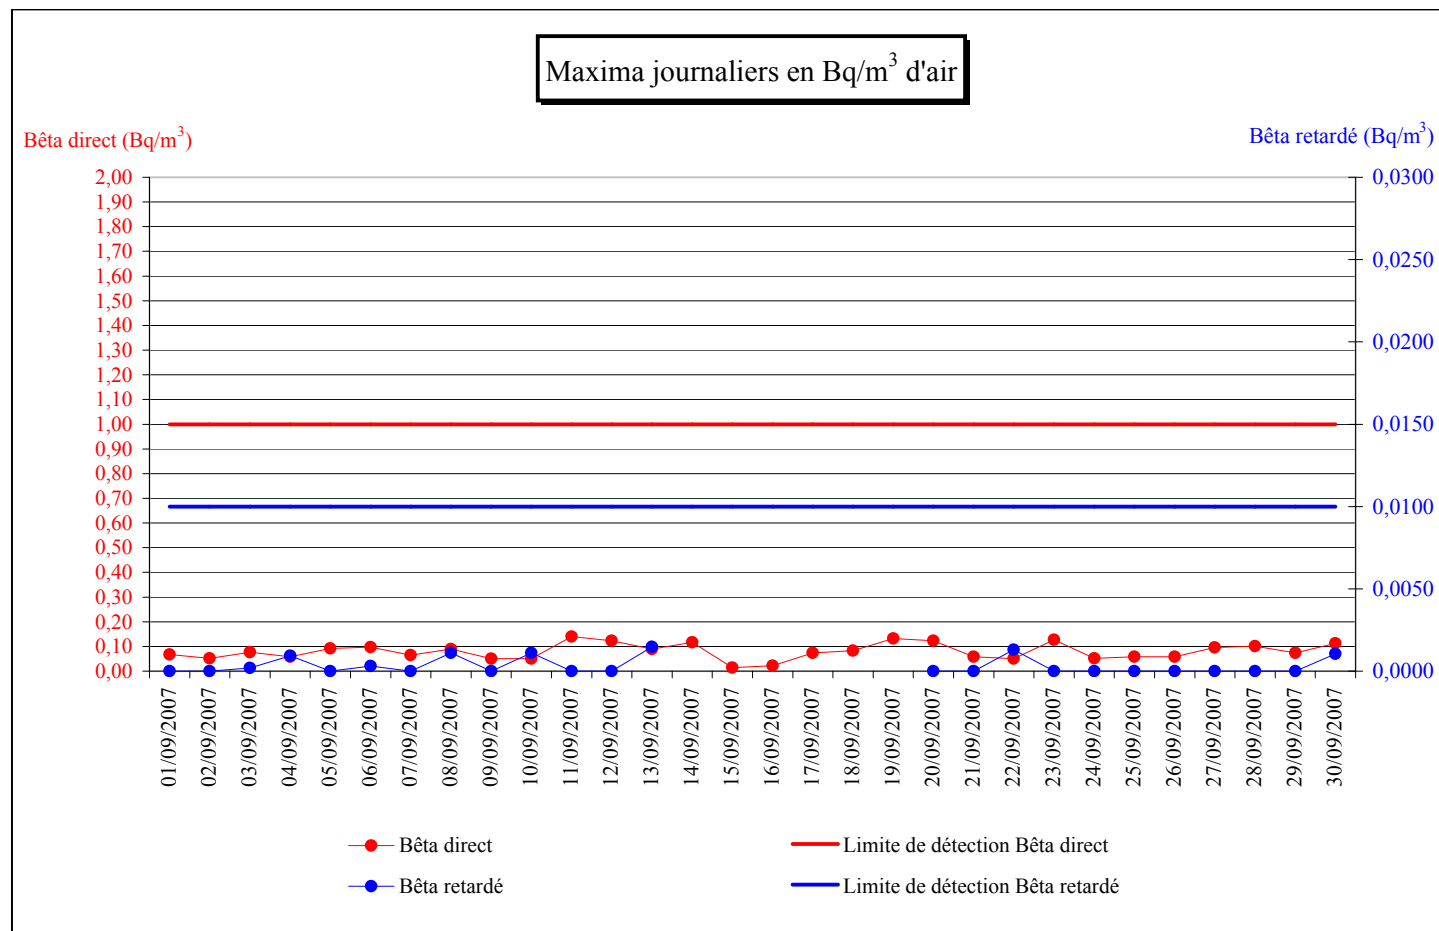

Radioactivité artificielle

Jour	Alpha	Bêta direct	Iode
01/09/2007	0,04	0,07	0,08
02/09/2007	0,00	0,05	0,19
03/09/2007	0,03	0,08	0,14
04/09/2007	0,04	0,06	0,18
05/09/2007	0,04	0,09	0,16
06/09/2007	0,04	0,10	0,20
07/09/2007	0,01	0,06	0,17
08/09/2007	0,02	0,09	0,16
09/09/2007	0,01	0,05	0,22
10/09/2007	0,01	0,05	0,12
11/09/2007	0,06	0,14	0,14
12/09/2007	0,05	0,12	0,23
13/09/2007	0,01	0,09	0,14
14/09/2007	0,01	0,12	0,11
15/09/2007	0,00	0,01	0,22
16/09/2007	0,00	0,02	0,10
17/09/2007	0,02	0,07	0,19
18/09/2007	0,02	0,08	0,11
19/09/2007	0,01	0,13	0,17
20/09/2007	0,02	0,12	0,12
21/09/2007	0,00	0,06	0,21
22/09/2007	0,01	0,05	0,19
23/09/2007	0,00	0,13	0,09
24/09/2007	0,00	0,05	0,11
25/09/2007	0,01	0,06	0,18
26/09/2007	0,02	0,06	0,12
27/09/2007	0,00	0,10	0,18
28/09/2007	0,00	0,10	0,12
29/09/2007	0,01	0,07	0,12
30/09/2007	0,03	0,11	0,10

Bêta direct - Bêta retardé

Jour	Bêta direct	Bêta retardé
01/09/2007	0,07	0,0000
02/09/2007	0,05	0,0000
03/09/2007	0,08	0,0002
04/09/2007	0,06	0,0009
05/09/2007	0,09	0,0000
06/09/2007	0,10	0,0003
07/09/2007	0,06	0,0000
08/09/2007	0,09	0,0011
09/09/2007	0,05	0,0000
10/09/2007	0,05	0,0011
11/09/2007	0,14	0,0000
12/09/2007	0,12	0,0000
13/09/2007	0,09	0,0015
14/09/2007	0,12	
15/09/2007	0,01	
16/09/2007	0,02	
17/09/2007	0,07	
18/09/2007	0,08	
19/09/2007	0,13	
20/09/2007	0,12	0,0000
21/09/2007	0,06	0,0000
22/09/2007	0,05	0,0013
23/09/2007	0,13	0,0000
24/09/2007	0,05	0,0000
25/09/2007	0,06	0,0000
26/09/2007	0,06	0,0000
27/09/2007	0,10	0,0000
28/09/2007	0,10	0,0000
29/09/2007	0,07	0,0000
30/09/2007	0,11	0,0011