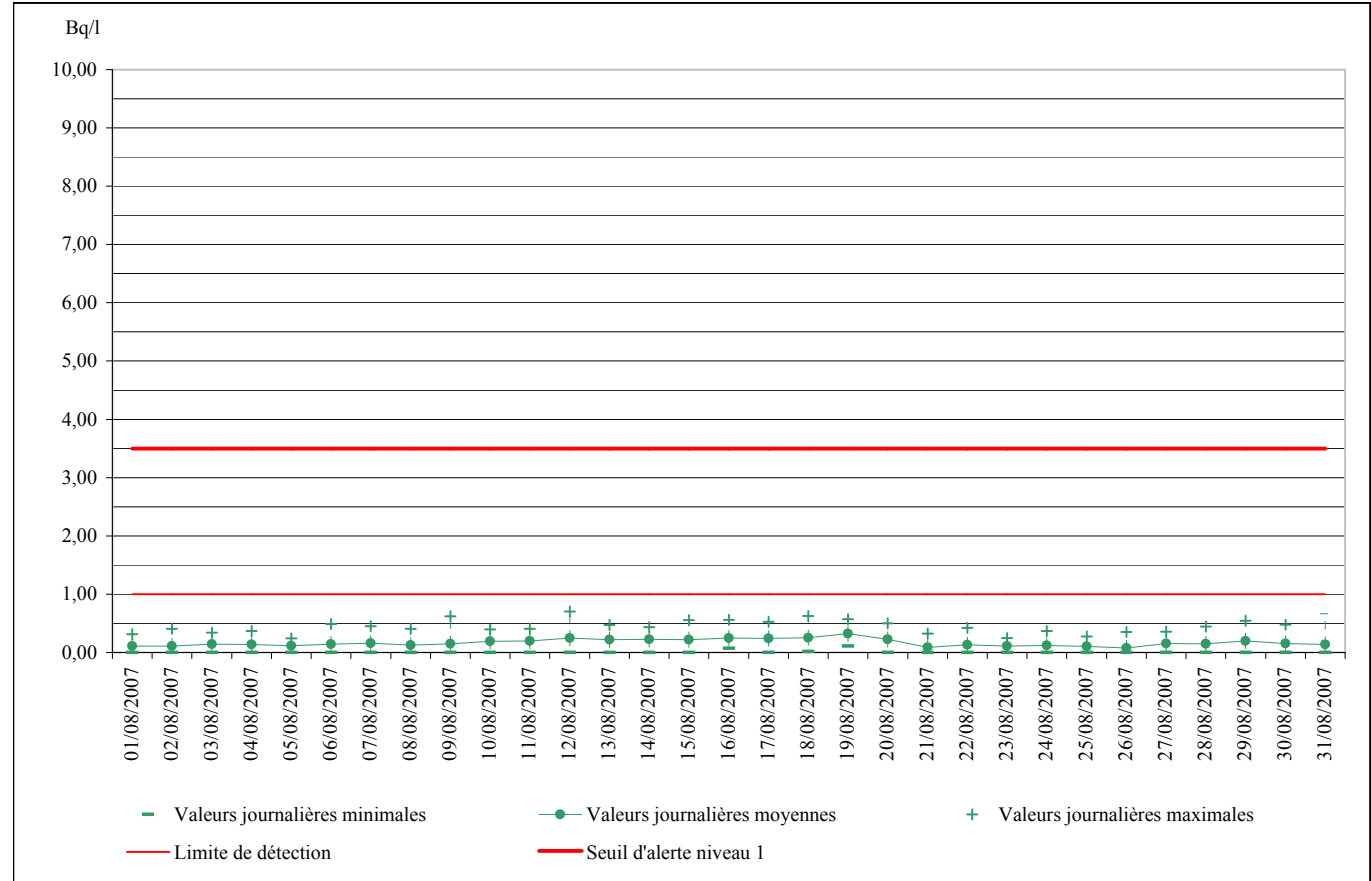

Voie "rayonnement Gamma Total"

Jour	Minimum	Moyenne	Maximum
01/08/2007	0,00	0,40	0,81
02/08/2007	0,15	0,61	1,05
03/08/2007	0,13	0,50	0,78
04/08/2007	0,00	0,46	0,92
05/08/2007	0,11	0,61	1,09
06/08/2007	0,40	0,79	1,09
07/08/2007	0,62	0,87	1,28
08/08/2007	0,39	0,84	1,27
09/08/2007	0,30	0,88	1,26
10/08/2007	0,42	0,90	1,23
11/08/2007	0,55	1,00	1,69
12/08/2007	0,84	1,18	1,57
13/08/2007	0,73	1,26	1,69
14/08/2007	1,01	1,31	1,79
15/08/2007	1,02	1,28	1,56
16/08/2007	1,05	1,47	2,45
17/08/2007	1,15	1,41	1,74
18/08/2007	1,15	1,42	1,77
19/08/2007	1,22	1,71	2,56
20/08/2007	0,18	1,34	2,42
21/08/2007	0,25	0,59	0,93
22/08/2007	0,09	0,53	0,88
23/08/2007	0,09	0,50	1,04
24/08/2007	0,00	0,44	0,81
25/08/2007	0,00	0,37	0,79
26/08/2007	0,00	0,34	0,62
27/08/2007	0,24	0,57	0,97
28/08/2007	0,26	0,57	1,22
29/08/2007	0,54	0,86	1,31
30/08/2007	0,25	0,72	1,28
31/08/2007	0,00	0,37	1,09

Voie "Iode 131"

Jour	Minimum	Moyenne	Maximum
01/08/2007	0,00	0,11	0,31
02/08/2007	0,00	0,11	0,41
03/08/2007	0,00	0,14	0,34
04/08/2007	0,00	0,14	0,37
05/08/2007	0,00	0,12	0,24
06/08/2007	0,00	0,14	0,49
07/08/2007	0,00	0,16	0,45
08/08/2007	0,00	0,13	0,41
09/08/2007	0,00	0,15	0,62
10/08/2007	0,00	0,19	0,40
11/08/2007	0,00	0,20	0,41
12/08/2007	0,00	0,25	0,70
13/08/2007	0,00	0,22	0,47
14/08/2007	0,00	0,23	0,43
15/08/2007	0,00	0,22	0,55
16/08/2007	0,07	0,25	0,56
17/08/2007	0,00	0,24	0,53
18/08/2007	0,02	0,25	0,63
19/08/2007	0,11	0,33	0,57
20/08/2007	0,00	0,23	0,50
21/08/2007	0,00	0,09	0,32
22/08/2007	0,00	0,13	0,42
23/08/2007	0,00	0,11	0,25
24/08/2007	0,00	0,12	0,37
25/08/2007	0,00	0,10	0,28
26/08/2007	0,00	0,08	0,35
27/08/2007	0,00	0,16	0,36
28/08/2007	0,00	0,15	0,44
29/08/2007	0,00	0,20	0,54
30/08/2007	0,00	0,16	0,48
31/08/2007	0,00	0,14	0,66

Activités mesurées sur les voies "Iode 131" et "rayonnement Gamma Total" entre le 19/08/2007 09h00 et le 20/08/2007 08h00.

Maximum mensuel (voie "rayonnement gamma total") : 2,6 Bq/l. Observé le 19/08/2007 à 21h00.