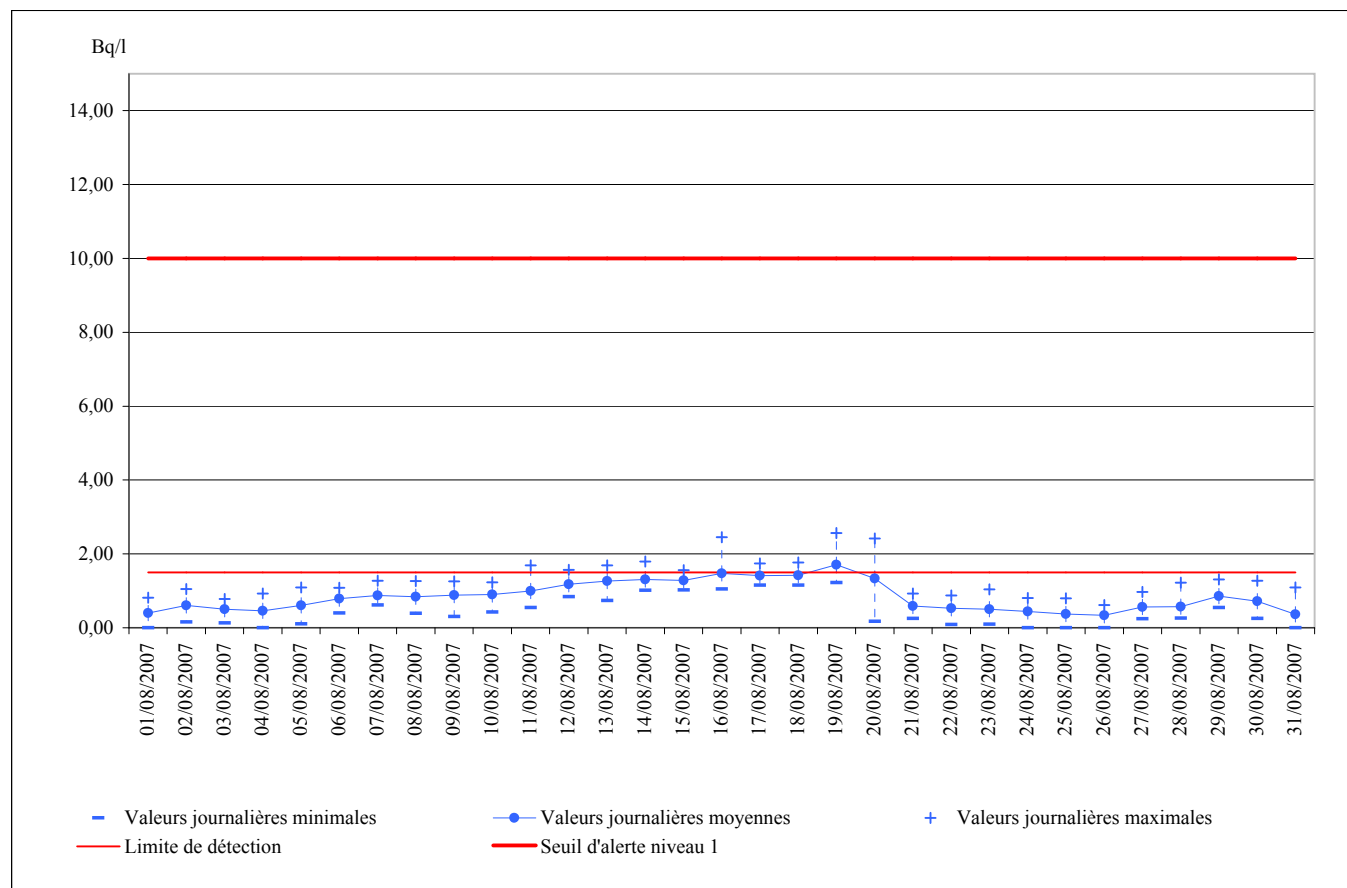

Voie "rayonnement Gamma Total"

Jour	Minimum	Moyenne	Maximum
01/08/2007	0,00	0,40	0,81
02/08/2007	0,15	0,61	1,05
03/08/2007	0,13	0,50	0,78
04/08/2007	0,00	0,46	0,92
05/08/2007	0,11	0,61	1,09
06/08/2007	0,40	0,79	1,09
07/08/2007	0,62	0,87	1,28
08/08/2007	0,39	0,84	1,27
09/08/2007	0,30	0,88	1,26
10/08/2007	0,42	0,90	1,23
11/08/2007	0,55	1,00	1,69
12/08/2007	0,84	1,18	1,57
13/08/2007	0,73	1,26	1,69
14/08/2007	1,01	1,31	1,79
15/08/2007	1,02	1,28	1,56
16/08/2007	1,05	1,47	2,45
17/08/2007	1,15	1,41	1,74
18/08/2007	1,15	1,42	1,77
19/08/2007	1,22	1,71	2,56
20/08/2007	0,18	1,34	2,42
21/08/2007	0,25	0,59	0,93
22/08/2007	0,09	0,53	0,88
23/08/2007	0,09	0,50	1,04
24/08/2007	0,00	0,44	0,81
25/08/2007	0,00	0,37	0,79
26/08/2007	0,00	0,34	0,62
27/08/2007	0,24	0,57	0,97
28/08/2007	0,26	0,57	1,22
29/08/2007	0,54	0,86	1,31
30/08/2007	0,25	0,72	1,28
31/08/2007	0,00	0,37	1,09

Voie "Iode 131"

Jour	Minimum	Moyenne	Maximum
01/08/2007	0,00	0,11	0,31
02/08/2007	0,00	0,11	0,41
03/08/2007	0,00	0,14	0,34
04/08/2007	0,00	0,14	0,37
05/08/2007	0,00	0,12	0,24
06/08/2007	0,00	0,14	0,49
07/08/2007	0,00	0,16	0,45
08/08/2007	0,00	0,13	0,41
09/08/2007	0,00	0,15	0,62
10/08/2007	0,00	0,19	0,40
11/08/2007	0,00	0,20	0,41
12/08/2007	0,00	0,25	0,70
13/08/2007	0,00	0,22	0,47
14/08/2007	0,00	0,23	0,43
15/08/2007	0,00	0,22	0,55
16/08/2007	0,07	0,25	0,56
17/08/2007	0,00	0,24	0,53
18/08/2007	0,02	0,25	0,63
19/08/2007	0,11	0,33	0,57
20/08/2007	0,00	0,23	0,50
21/08/2007	0,00	0,09	0,32
22/08/2007	0,00	0,13	0,42
23/08/2007	0,00	0,11	0,25
24/08/2007	0,00	0,12	0,37
25/08/2007	0,00	0,10	0,28
26/08/2007	0,00	0,08	0,35
27/08/2007	0,00	0,16	0,36
28/08/2007	0,00	0,15	0,44
29/08/2007	0,00	0,20	0,54
30/08/2007	0,00	0,16	0,48
31/08/2007	0,00	0,14	0,66

Activités mesurées sur les voies "Iode 131" et "rayonnement Gamma Total" entre le 19/08/2007 09h00 et le 20/08/2007 08h00.

Maximum mensuel (voie "rayonnement gamma total") : 2,6 Bq/l. Observé le 19/08/2007 à 21h00.