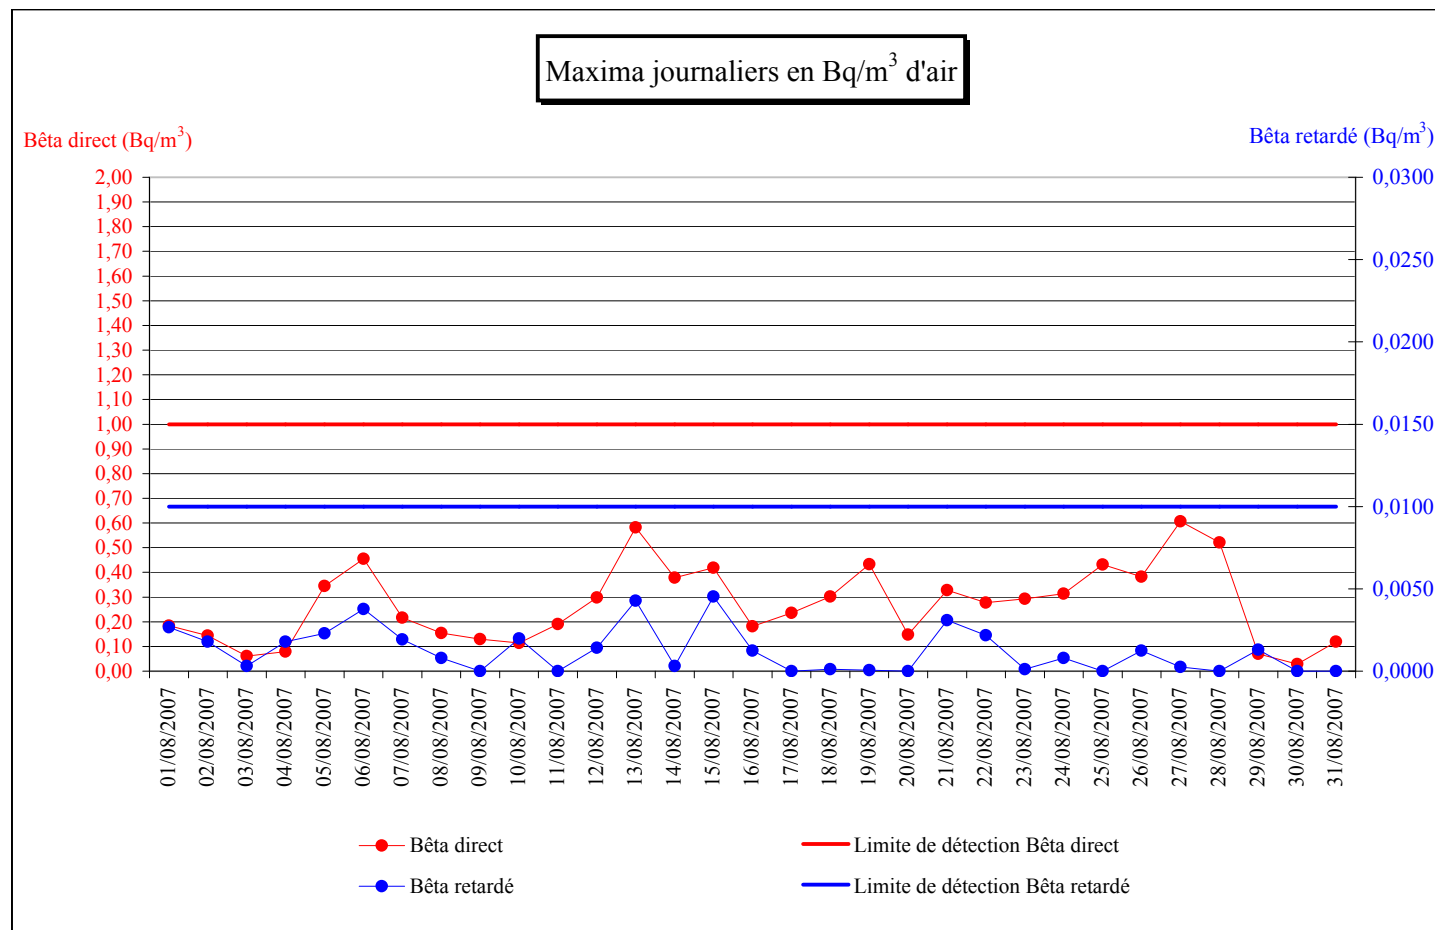

## Radioactivité artificielle

Jour	Alpha	Bêta direct	Iode
01/08/2007	0,04	0,18	0,17
02/08/2007	0,01	0,14	0,14
03/08/2007	0,00	0,06	0,17
04/08/2007	0,02	0,08	0,22
05/08/2007	0,07	0,34	0,23
06/08/2007	0,10	0,45	0,11
07/08/2007	0,04	0,22	0,10
08/08/2007	0,05	0,15	0,20
09/08/2007	0,07	0,13	0,16
10/08/2007	0,05	0,11	0,20
11/08/2007	0,06	0,19	0,13
12/08/2007	0,10	0,30	0,15
13/08/2007	0,17	0,58	0,12
14/08/2007	0,14	0,38	0,14
15/08/2007	0,13	0,42	0,16
16/08/2007	0,06	0,18	0,15
17/08/2007	0,04	0,24	0,21
18/08/2007	0,06	0,30	0,12
19/08/2007	0,10	0,43	0,17
20/08/2007	0,05	0,15	0,16
21/08/2007	0,11	0,33	0,18
22/08/2007	0,05	0,28	0,11
23/08/2007	0,04	0,29	0,12
24/08/2007	0,03	0,31	0,09
25/08/2007	0,07	0,43	0,24
26/08/2007	0,10	0,38	0,18
27/08/2007	0,13	0,61	0,08
28/08/2007	0,11	0,52	0,23
29/08/2007	0,04	0,07	0,17
30/08/2007	0,00	0,03	0,24
31/08/2007	0,05	0,12	0,14

## Bêta direct - Bêta retardé

Jour	Bêta direct	Bêta retardé
01/08/2007	0,18	0,0027
02/08/2007	0,14	0,0018
03/08/2007	0,06	0,0003
04/08/2007	0,08	0,0018
05/08/2007	0,34	0,0023
06/08/2007	0,45	0,0038
07/08/2007	0,22	0,0019
08/08/2007	0,15	0,0008
09/08/2007	0,13	0,0000
10/08/2007	0,11	0,0020
11/08/2007	0,19	0,0000
12/08/2007	0,30	0,0014
13/08/2007	0,58	0,0043
14/08/2007	0,38	0,0003
15/08/2007	0,42	0,0045
16/08/2007	0,18	0,0012
17/08/2007	0,24	0,0000
18/08/2007	0,30	0,0001
19/08/2007	0,43	0,0001
20/08/2007	0,15	0,0000
21/08/2007	0,33	0,0031
22/08/2007	0,28	0,0022
23/08/2007	0,29	0,0001
24/08/2007	0,31	0,0008
25/08/2007	0,43	0,0000
26/08/2007	0,38	0,0012
27/08/2007	0,61	0,0002
28/08/2007	0,52	0,0000
29/08/2007	0,07	0,0013
30/08/2007	0,03	0,0000
31/08/2007	0,12	0,0000