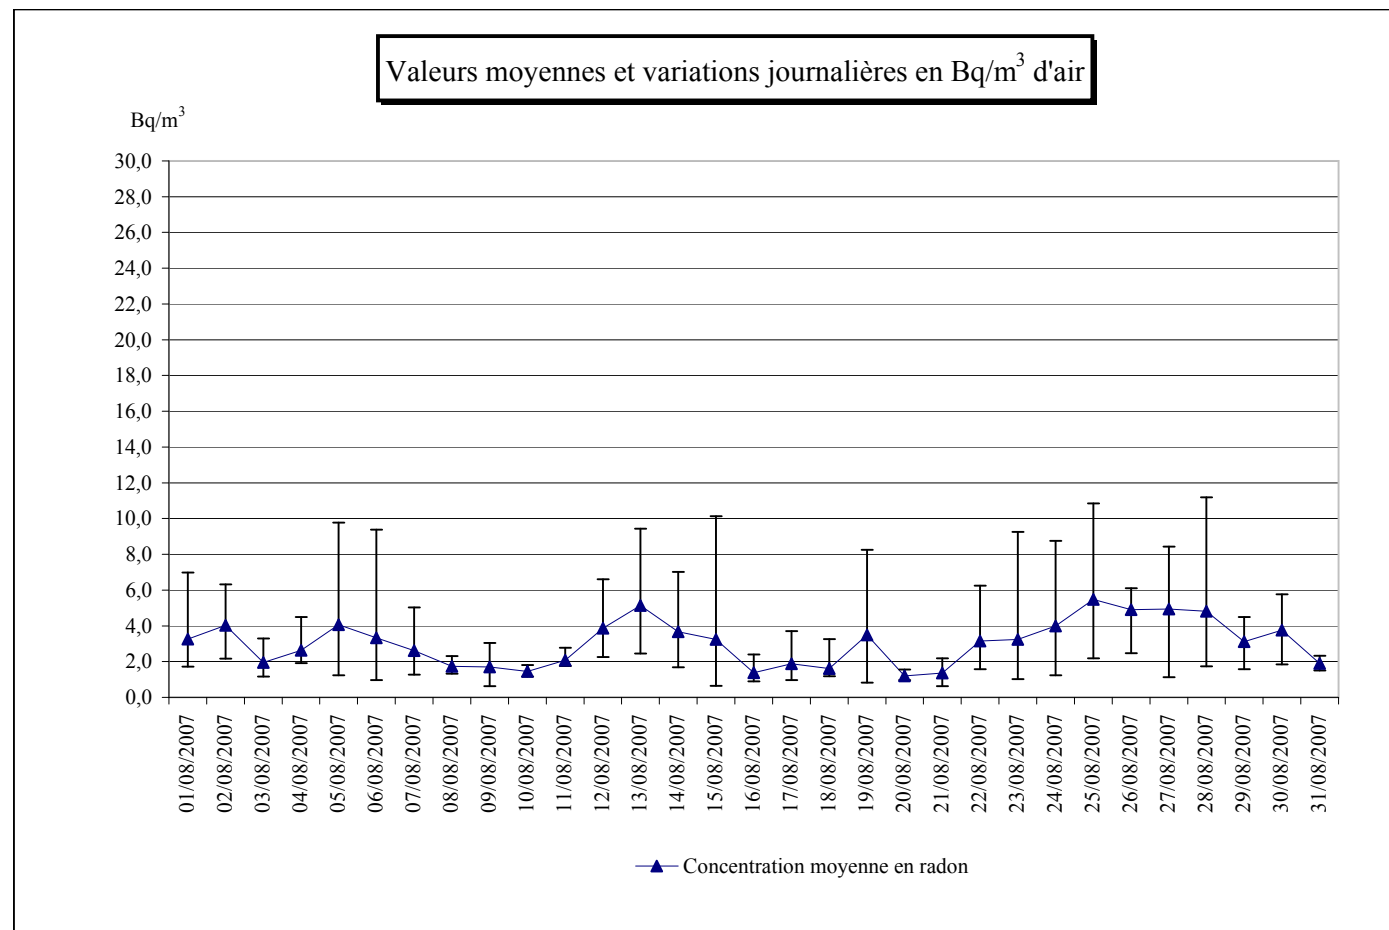

Radioactivité naturelle (mesure du radon)

Jour	Minimum	Radon Moyenne	Maximum
01/08/2007	1,7	3,2	7,0
02/08/2007	2,2	4,0	6,3
03/08/2007	1,2	2,0	3,3
04/08/2007	1,9	2,6	4,5
05/08/2007	1,2	4,1	9,8
06/08/2007	1,0	3,3	9,4
07/08/2007	1,3	2,6	5,0
08/08/2007	1,3	1,7	2,3
09/08/2007	0,6	1,7	3,0
10/08/2007	1,2	1,5	1,8
11/08/2007	1,8	2,1	2,8
12/08/2007	2,3	3,9	6,6
13/08/2007	2,4	5,1	9,4
14/08/2007	1,7	3,7	7,0
15/08/2007	0,6	3,2	10,1
16/08/2007	0,9	1,4	2,4
17/08/2007	1,0	1,9	3,7
18/08/2007	1,2	1,6	3,3
19/08/2007	0,8	3,5	8,3
20/08/2007	1,0	1,2	1,6
21/08/2007	0,6	1,4	2,2
22/08/2007	1,6	3,1	6,3
23/08/2007	1,0	3,2	9,2
24/08/2007	1,2	4,0	8,8
25/08/2007	2,2	5,5	10,9
26/08/2007	2,5	4,9	6,1
27/08/2007	1,1	4,9	8,4
28/08/2007	1,7	4,8	11,2
29/08/2007	1,6	3,1	4,5
30/08/2007	1,8	3,8	5,8
31/08/2007	1,51	1,90	2,33

Note : chaque point de mesure est encadré par les extrema journaliers.