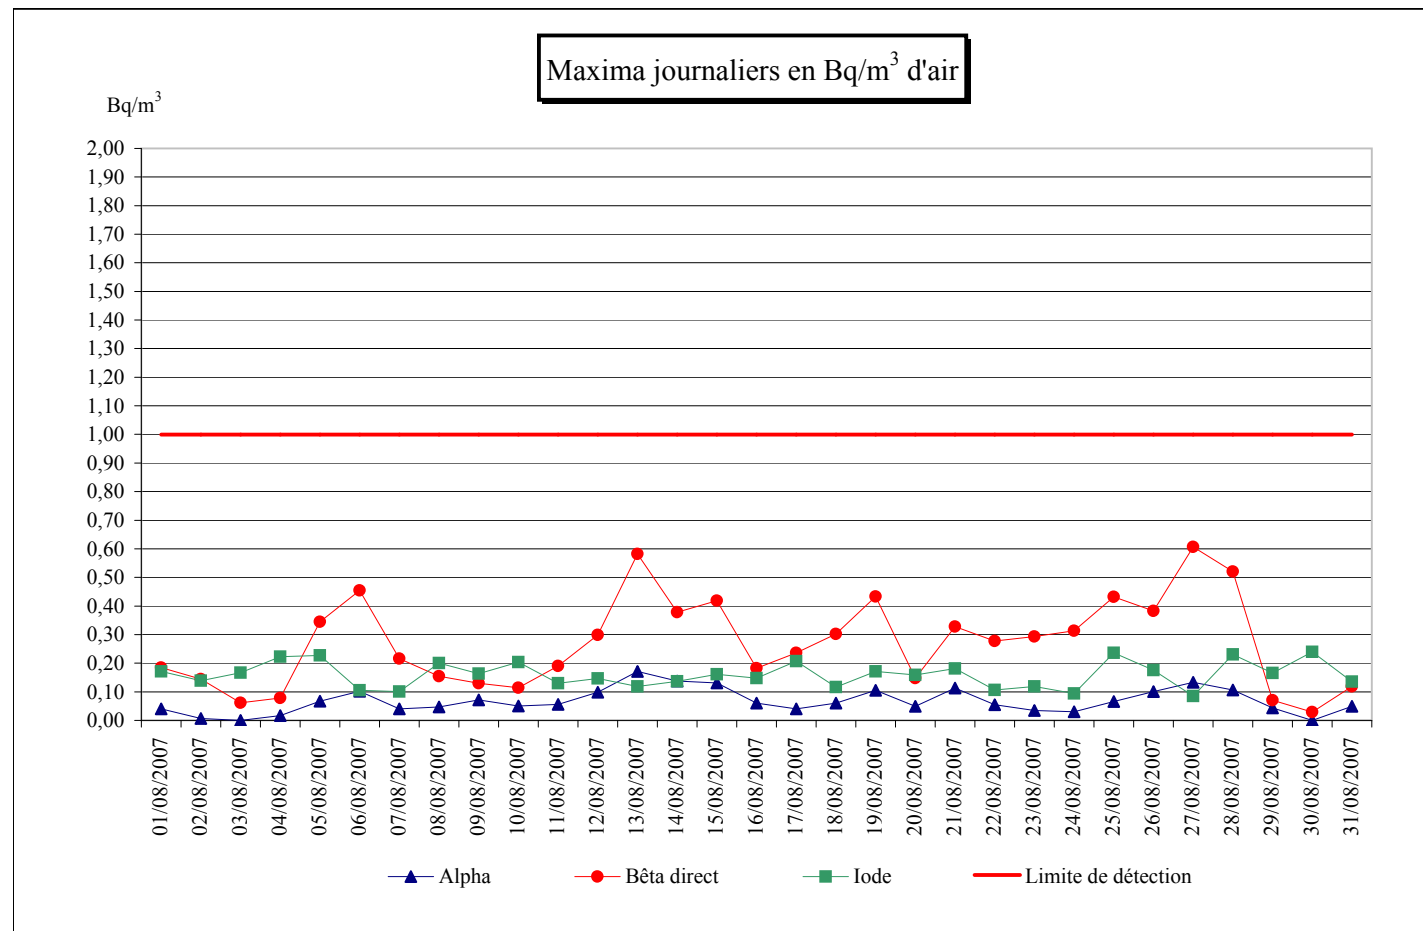

## Radioactivité artificielle

Jour	Alpha	Bêta direct	Iode
01/08/2007	0,04	0,18	0,17
02/08/2007	0,01	0,14	0,14
03/08/2007	0,00	0,06	0,17
04/08/2007	0,02	0,08	0,22
05/08/2007	0,07	0,34	0,23
06/08/2007	0,10	0,45	0,11
07/08/2007	0,04	0,22	0,10
08/08/2007	0,05	0,15	0,20
09/08/2007	0,07	0,13	0,16
10/08/2007	0,05	0,11	0,20
11/08/2007	0,06	0,19	0,13
12/08/2007	0,10	0,30	0,15
13/08/2007	0,17	0,58	0,12
14/08/2007	0,14	0,38	0,14
15/08/2007	0,13	0,42	0,16
16/08/2007	0,06	0,18	0,15
17/08/2007	0,04	0,24	0,21
18/08/2007	0,06	0,30	0,12
19/08/2007	0,10	0,43	0,17
20/08/2007	0,05	0,15	0,16
21/08/2007	0,11	0,33	0,18
22/08/2007	0,05	0,28	0,11
23/08/2007	0,04	0,29	0,12
24/08/2007	0,03	0,31	0,09
25/08/2007	0,07	0,43	0,24
26/08/2007	0,10	0,38	0,18
27/08/2007	0,13	0,61	0,08
28/08/2007	0,11	0,52	0,23
29/08/2007	0,04	0,07	0,17
30/08/2007	0,00	0,03	0,24
31/08/2007	0,05	0,12	0,14

## Bêta direct - Bêta retardé

Jour	Bêta direct	Bêta retardé
01/08/2007	0,18	0,0027
02/08/2007	0,14	0,0018
03/08/2007	0,06	0,0003
04/08/2007	0,08	0,0018
05/08/2007	0,34	0,0023
06/08/2007	0,45	0,0038
07/08/2007	0,22	0,0019
08/08/2007	0,15	0,0008
09/08/2007	0,13	0,0000
10/08/2007	0,11	0,0020
11/08/2007	0,19	0,0000
12/08/2007	0,30	0,0014
13/08/2007	0,58	0,0043
14/08/2007	0,38	0,0003
15/08/2007	0,42	0,0045
16/08/2007	0,18	0,0012
17/08/2007	0,24	0,0000
18/08/2007	0,30	0,0001
19/08/2007	0,43	0,0001
20/08/2007	0,15	0,0000
21/08/2007	0,33	0,0031
22/08/2007	0,28	0,0022
23/08/2007	0,29	0,0001
24/08/2007	0,31	0,0008
25/08/2007	0,43	0,0000
26/08/2007	0,38	0,0012
27/08/2007	0,61	0,0002
28/08/2007	0,52	0,0000
29/08/2007	0,07	0,0013
30/08/2007	0,03	0,0000
31/08/2007	0,12	0,0000