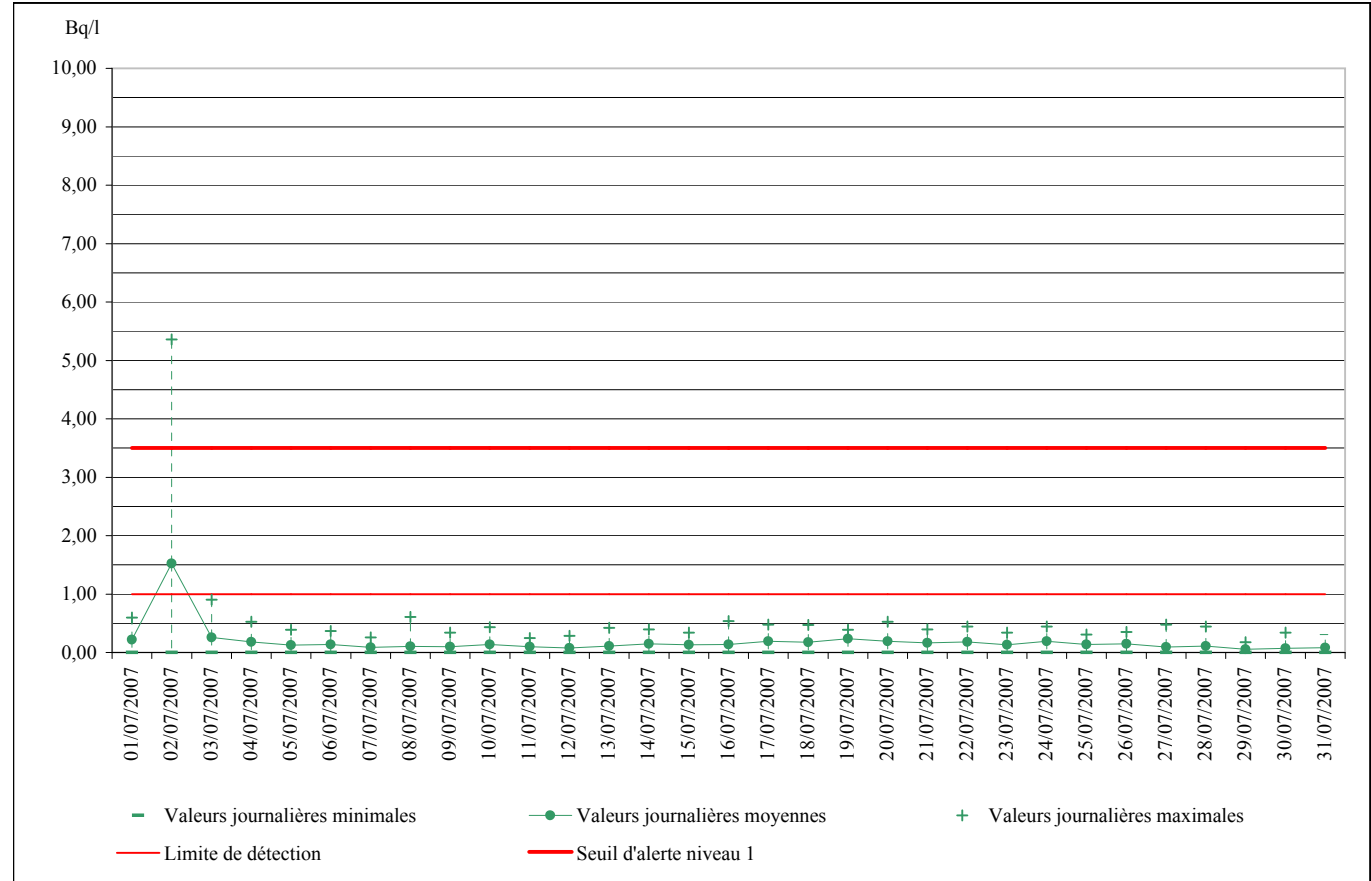

## Voie "rayonnement Gamma Total"

Jour	Minimum	Moyenne	Maximum
01/07/2007	0,54	0,90	1,27
02/07/2007	0,44	5,38	17,05
03/07/2007	0,49	1,01	4,66
04/07/2007	0,16	0,76	1,10
05/07/2007	0,24	0,58	1,25
06/07/2007	0,26	0,67	0,99
07/07/2007	0,01	0,47	0,93
08/07/2007	0,00	0,49	1,01
09/07/2007	0,09	0,42	0,82
10/07/2007	0,29	0,61	0,91
11/07/2007	0,30	0,61	1,07
12/07/2007	0,06	0,47	0,89
13/07/2007	0,05	0,44	1,25
14/07/2007	0,03	0,53	1,81
15/07/2007	0,16	0,59	1,64
16/07/2007	0,36	0,78	1,68
17/07/2007	0,26	0,74	1,24
18/07/2007	0,34	0,68	1,21
19/07/2007	0,47	0,86	1,25
20/07/2007	0,26	0,88	1,42
21/07/2007	0,31	0,72	1,25
22/07/2007	0,29	0,71	1,38
23/07/2007	0,46	0,72	1,24
24/07/2007	0,24	0,77	1,51
25/07/2007	0,07	0,63	1,17
26/07/2007	0,19	0,65	0,95
27/07/2007	0,11	0,61	1,30
28/07/2007	0,00	0,39	0,92
29/07/2007	0,00	0,29	0,68
30/07/2007	0,00	0,22	0,70
31/07/2007	0,00	0,31	0,65

## Voie "Iode 131"

Jour	Minimum	Moyenne	Maximum
01/07/2007	0,00	0,22	0,60
02/07/2007	0,00	1,52	5,36
03/07/2007	0,00	0,26	0,90
04/07/2007	0,00	0,18	0,53
05/07/2007	0,00	0,13	0,39
06/07/2007	0,00	0,14	0,37
07/07/2007	0,00	0,09	0,26
08/07/2007	0,00	0,10	0,61
09/07/2007	0,00	0,10	0,34
10/07/2007	0,00	0,14	0,43
11/07/2007	0,00	0,10	0,25
12/07/2007	0,00	0,08	0,29
13/07/2007	0,00	0,11	0,42
14/07/2007	0,00	0,15	0,40
15/07/2007	0,00	0,13	0,34
16/07/2007	0,00	0,14	0,53
17/07/2007	0,00	0,19	0,48
18/07/2007	0,00	0,17	0,47
19/07/2007	0,00	0,23	0,39
20/07/2007	0,00	0,19	0,53
21/07/2007	0,00	0,17	0,40
22/07/2007	0,00	0,18	0,44
23/07/2007	0,00	0,13	0,34
24/07/2007	0,00	0,19	0,44
25/07/2007	0,00	0,14	0,30
26/07/2007	0,00	0,15	0,35
27/07/2007	0,00	0,09	0,48
28/07/2007	0,00	0,11	0,44
29/07/2007	0,00	0,05	0,18
30/07/2007	0,00	0,07	0,34
31/07/2007	0,00	0,08	0,30

## Activités mesurées sur les voies "Iode 131" et "rayonnement Gamma Total" entre le 01/07/2007 18h00 et le 02/07/2007 16h59.

Maximum mensuel (voie "rayonnement gamma total") : 17,1 Bq/l. Observé le 02/07/2007 à 05h59.