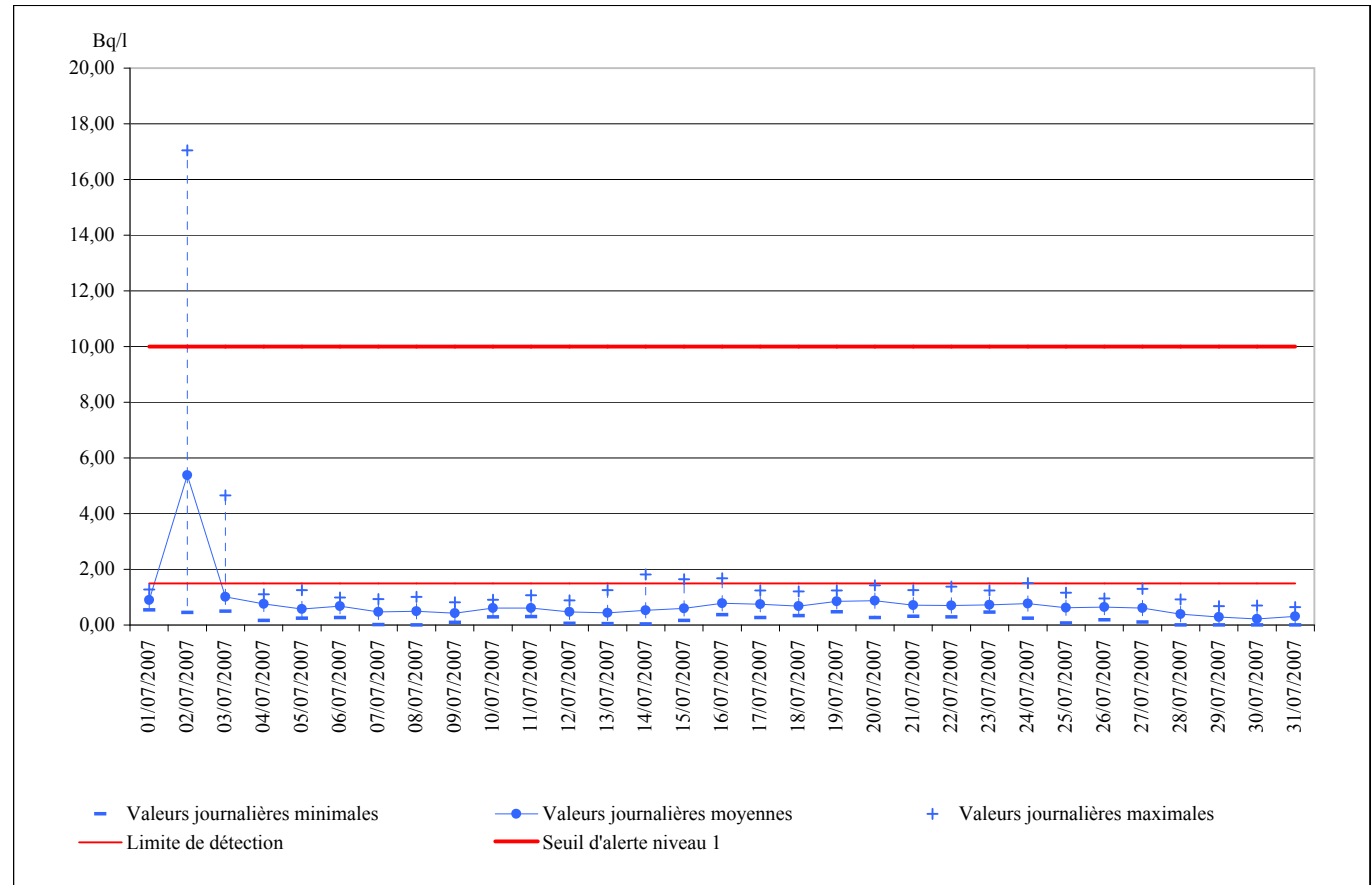

## Voie "rayonnement Gamma Total"

Jour	Minimum	Moyenne	Maximum
01/07/2007	0,54	0,90	1,27
02/07/2007	0,44	5,38	17,05
03/07/2007	0,49	1,01	4,66
04/07/2007	0,16	0,76	1,10
05/07/2007	0,24	0,58	1,25
06/07/2007	0,26	0,67	0,99
07/07/2007	0,01	0,47	0,93
08/07/2007	0,00	0,49	1,01
09/07/2007	0,09	0,42	0,82
10/07/2007	0,29	0,61	0,91
11/07/2007	0,30	0,61	1,07
12/07/2007	0,06	0,47	0,89
13/07/2007	0,05	0,44	1,25
14/07/2007	0,03	0,53	1,81
15/07/2007	0,16	0,59	1,64
16/07/2007	0,36	0,78	1,68
17/07/2007	0,26	0,74	1,24
18/07/2007	0,34	0,68	1,21
19/07/2007	0,47	0,86	1,25
20/07/2007	0,26	0,88	1,42
21/07/2007	0,31	0,72	1,25
22/07/2007	0,29	0,71	1,38
23/07/2007	0,46	0,72	1,24
24/07/2007	0,24	0,77	1,51
25/07/2007	0,07	0,63	1,17
26/07/2007	0,19	0,65	0,95
27/07/2007	0,11	0,61	1,30
28/07/2007	0,00	0,39	0,92
29/07/2007	0,00	0,29	0,68
30/07/2007	0,00	0,22	0,70
31/07/2007	0,00	0,31	0,65

## Voie "Iode 131"

Jour	Minimum	Moyenne	Maximum
01/07/2007	0,00	0,22	0,60
02/07/2007	0,00	1,52	5,36
03/07/2007	0,00	0,26	0,90
04/07/2007	0,00	0,18	0,53
05/07/2007	0,00	0,13	0,39
06/07/2007	0,00	0,14	0,37
07/07/2007	0,00	0,09	0,26
08/07/2007	0,00	0,10	0,61
09/07/2007	0,00	0,10	0,34
10/07/2007	0,00	0,14	0,43
11/07/2007	0,00	0,10	0,25
12/07/2007	0,00	0,08	0,29
13/07/2007	0,00	0,11	0,42
14/07/2007	0,00	0,15	0,40
15/07/2007	0,00	0,13	0,34
16/07/2007	0,00	0,14	0,53
17/07/2007	0,00	0,19	0,48
18/07/2007	0,00	0,17	0,47
19/07/2007	0,00	0,23	0,39
20/07/2007	0,00	0,19	0,53
21/07/2007	0,00	0,17	0,40
22/07/2007	0,00	0,18	0,44
23/07/2007	0,00	0,13	0,34
24/07/2007	0,00	0,19	0,44
25/07/2007	0,00	0,14	0,30
26/07/2007	0,00	0,15	0,35
27/07/2007	0,00	0,09	0,48
28/07/2007	0,00	0,11	0,44
29/07/2007	0,00	0,05	0,18
30/07/2007	0,00	0,07	0,34
31/07/2007	0,00	0,08	0,30

## Activités mesurées sur les voies "Iode 131" et "rayonnement Gamma Total" entre le 01/07/2007 18h00 et le 02/07/2007 16h59.

Maximum mensuel (voie "rayonnement gamma total") : 17,1 Bq/l. Observé le 02/07/2007 à 05h59.