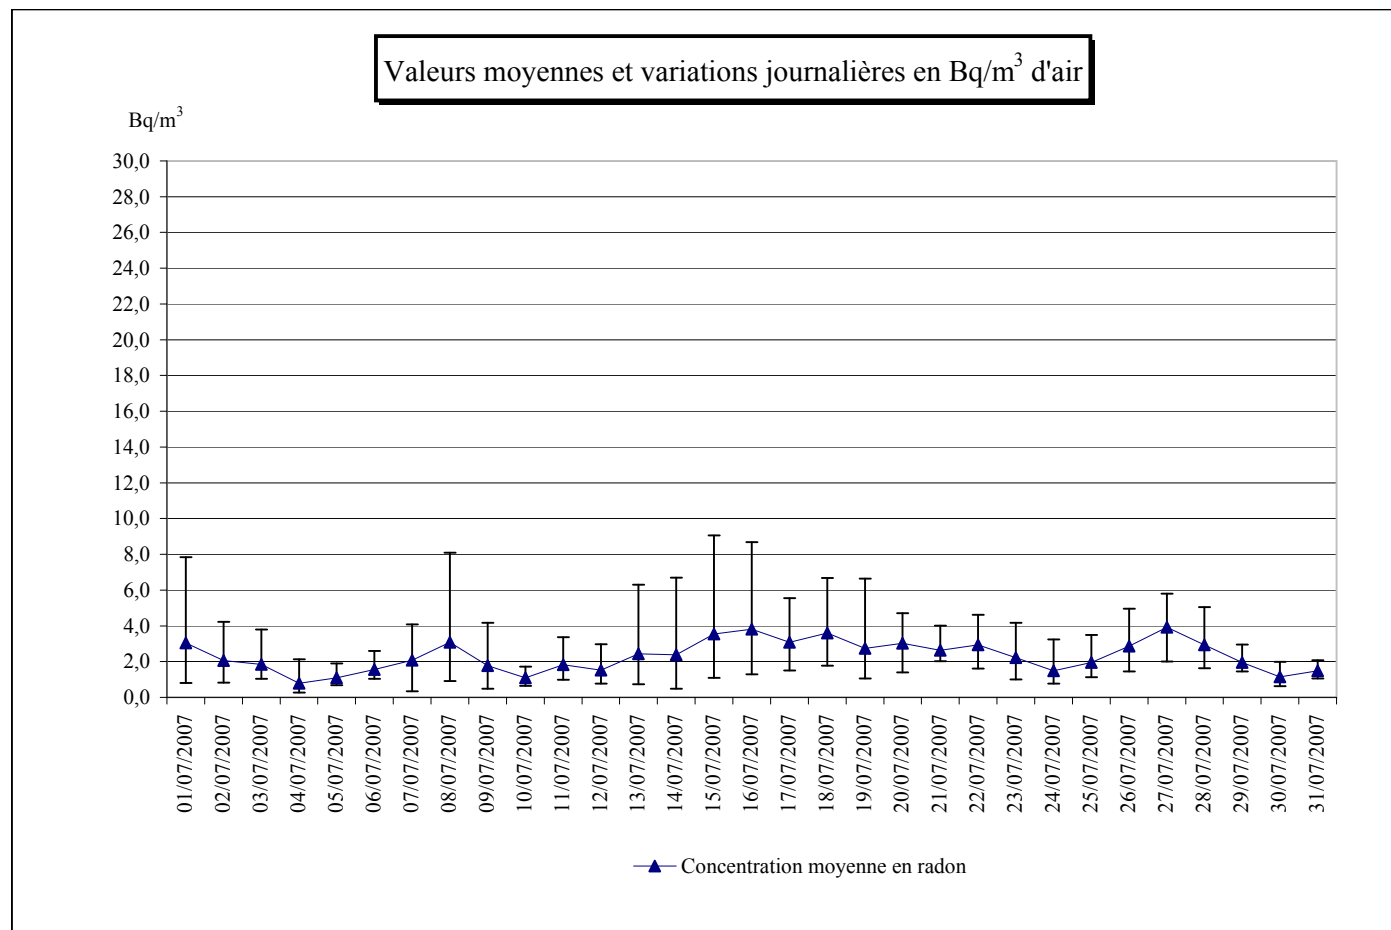

Bêta direct - Bêta retardé

Jour	Bêta direct	Bêta retardé
01/07/2007	0,14	
02/07/2007	0,11	
03/07/2007	0,09	
04/07/2007	0,07	
05/07/2007	0,07	0,0002
06/07/2007	0,11	0,0000
07/07/2007	0,27	0,0000
08/07/2007	0,18	0,0006
09/07/2007	0,10	0,0008
10/07/2007	0,05	0,0001
11/07/2007	0,08	0,0002
12/07/2007	0,06	0,0000
13/07/2007	0,06	0,0004
14/07/2007	0,17	0,0000
15/07/2007	0,08	0,0000
16/07/2007	0,09	0,0031
17/07/2007	0,05	0,0004
18/07/2007	0,10	0,0007
19/07/2007	0,08	0,0012
20/07/2007	0,08	0,0000
21/07/2007	0,09	0,0015
22/07/2007	0,18	0,0030
23/07/2007	0,02	0,0014
24/07/2007	0,08	0,0000
25/07/2007	0,08	0,0006
26/07/2007	0,11	0,0007
27/07/2007	0,14	0,0000
28/07/2007	0,13	0,0003
29/07/2007	0,12	0,0009
30/07/2007	0,05	0,0008
31/07/2007	0,09	0,0007

Absence de données bêta retardé :

Du 01/07/2007 au 04/07/2007 suite au prélèvement de filtre le 04/07/2007

Radioactivité naturelle (mesure du radon)

Jour	Radon		
	Minimum	Moyenne	Maximum
01/07/2007	0,8	3,0	7,8
02/07/2007	0,8	2,1	4,2
03/07/2007	1,0	1,8	3,8
04/07/2007	0,3	0,8	2,1
05/07/2007	0,7	1,1	1,9
06/07/2007	1,0	1,6	2,6
07/07/2007	0,3	2,1	4,1
08/07/2007	0,9	3,1	8,1
09/07/2007	0,5	1,8	4,2
10/07/2007	0,6	1,1	1,7
11/07/2007	1,0	1,8	3,4
12/07/2007	0,8	1,5	3,0
13/07/2007	0,7	2,4	6,3
14/07/2007	0,5	2,4	6,7
15/07/2007	1,1	3,6	9,1
16/07/2007	1,3	3,8	8,7
17/07/2007	1,5	3,1	5,5
18/07/2007	1,8	3,6	6,7
19/07/2007	1,1	2,7	6,6
20/07/2007	1,4	3,0	4,7
21/07/2007	2,0	2,6	4,0
22/07/2007	1,6	2,9	4,6
23/07/2007	1,0	2,2	4,2
24/07/2007	0,8	1,5	3,2
25/07/2007	1,1	1,9	3,5
26/07/2007	1,5	2,9	5,0
27/07/2007	2,0	3,9	5,8
28/07/2007	1,6	2,9	5,0
29/07/2007	1,4	2,0	3,0
30/07/2007	0,6	1,1	2,0
31/07/2007	1,05	1,49	2,08