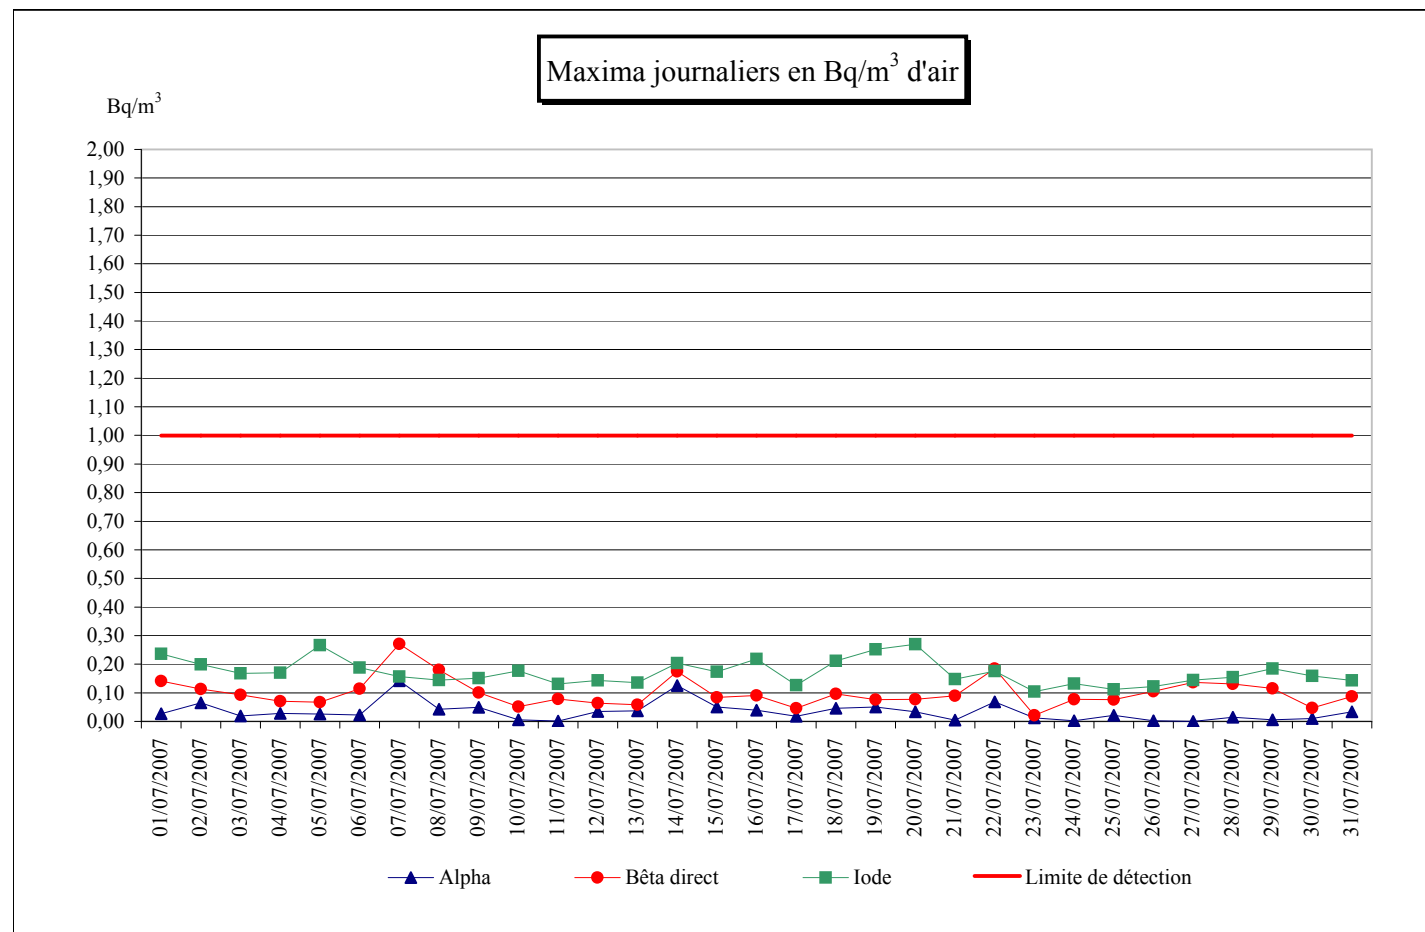

Radioactivité artificielle

Jour	Alpha	Bêta direct	Iode
01/07/2007	0,03	0,14	0,24
02/07/2007	0,06	0,11	0,20
03/07/2007	0,02	0,09	0,17
04/07/2007	0,03	0,07	0,17
05/07/2007	0,03	0,07	0,27
06/07/2007	0,02	0,11	0,19
07/07/2007	0,14	0,27	0,16
08/07/2007	0,04	0,18	0,14
09/07/2007	0,05	0,10	0,15
10/07/2007	0,01	0,05	0,18
11/07/2007	0,00	0,08	0,13
12/07/2007	0,03	0,06	0,14
13/07/2007	0,04	0,06	0,14
14/07/2007	0,12	0,17	0,20
15/07/2007	0,05	0,08	0,17
16/07/2007	0,04	0,09	0,22
17/07/2007	0,02	0,05	0,13
18/07/2007	0,05	0,10	0,21
19/07/2007	0,05	0,08	0,25
20/07/2007	0,03	0,08	0,27
21/07/2007	0,00	0,09	0,15
22/07/2007	0,07	0,18	0,18
23/07/2007	0,01	0,02	0,10
24/07/2007	0,00	0,08	0,13
25/07/2007	0,02	0,08	0,11
26/07/2007	0,00	0,11	0,12
27/07/2007	0,00	0,14	0,14
28/07/2007	0,01	0,13	0,15
29/07/2007	0,01	0,12	0,19
30/07/2007	0,01	0,05	0,16
31/07/2007	0,03	0,09	0,14

Bêta direct - Bêta retardé

Jour	Bêta direct	Bêta retardé
01/07/2007	0,14	
02/07/2007	0,11	
03/07/2007	0,09	
04/07/2007	0,07	
05/07/2007	0,07	0,0002
06/07/2007	0,11	0,0000
07/07/2007	0,27	0,0000
08/07/2007	0,18	0,0006
09/07/2007	0,10	0,0008
10/07/2007	0,05	0,0001
11/07/2007	0,08	0,0002
12/07/2007	0,06	0,0000
13/07/2007	0,06	0,0004
14/07/2007	0,17	0,0000
15/07/2007	0,08	0,0000
16/07/2007	0,09	0,0031
17/07/2007	0,05	0,0004
18/07/2007	0,10	0,0007
19/07/2007	0,08	0,0012
20/07/2007	0,08	0,0000
21/07/2007	0,09	0,0015
22/07/2007	0,18	0,0030
23/07/2007	0,02	0,0014
24/07/2007	0,08	0,0000
25/07/2007	0,08	0,0006
26/07/2007	0,11	0,0007
27/07/2007	0,14	0,0000
28/07/2007	0,13	0,0003
29/07/2007	0,12	0,0009
30/07/2007	0,05	0,0008
31/07/2007	0,09	0,0007