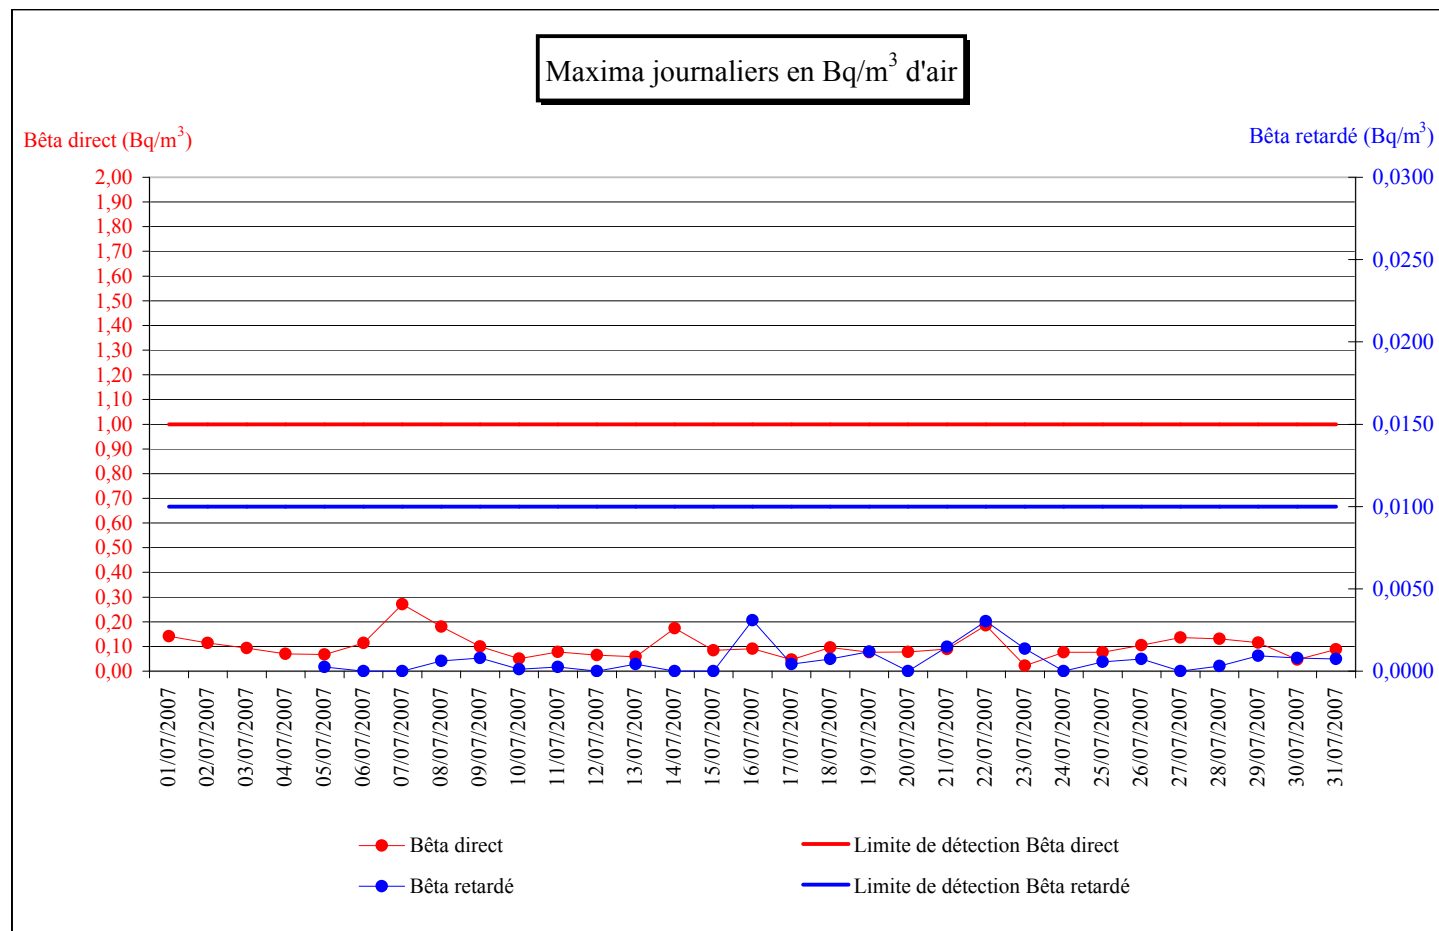

Radioactivité artificielle

Jour	Alpha	Bêta direct	Iode
01/07/2007	0,03	0,14	0,24
02/07/2007	0,06	0,11	0,20
03/07/2007	0,02	0,09	0,17
04/07/2007	0,03	0,07	0,17
05/07/2007	0,03	0,07	0,27
06/07/2007	0,02	0,11	0,19
07/07/2007	0,14	0,27	0,16
08/07/2007	0,04	0,18	0,14
09/07/2007	0,05	0,10	0,15
10/07/2007	0,01	0,05	0,18
11/07/2007	0,00	0,08	0,13
12/07/2007	0,03	0,06	0,14
13/07/2007	0,04	0,06	0,14
14/07/2007	0,12	0,17	0,20
15/07/2007	0,05	0,08	0,17
16/07/2007	0,04	0,09	0,22
17/07/2007	0,02	0,05	0,13
18/07/2007	0,05	0,10	0,21
19/07/2007	0,05	0,08	0,25
20/07/2007	0,03	0,08	0,27
21/07/2007	0,00	0,09	0,15
22/07/2007	0,07	0,18	0,18
23/07/2007	0,01	0,02	0,10
24/07/2007	0,00	0,08	0,13
25/07/2007	0,02	0,08	0,11
26/07/2007	0,00	0,11	0,12
27/07/2007	0,00	0,14	0,14
28/07/2007	0,01	0,13	0,15
29/07/2007	0,01	0,12	0,19
30/07/2007	0,01	0,05	0,16
31/07/2007	0,03	0,09	0,14

Bêta direct - Bêta retardé

Jour	Bêta direct	Bêta retardé
01/07/2007	0,14	
02/07/2007	0,11	
03/07/2007	0,09	
04/07/2007	0,07	
05/07/2007	0,07	0,0002
06/07/2007	0,11	0,0000
07/07/2007	0,27	0,0000
08/07/2007	0,18	0,0006
09/07/2007	0,10	0,0008
10/07/2007	0,05	0,0001
11/07/2007	0,08	0,0002
12/07/2007	0,06	0,0000
13/07/2007	0,06	0,0004
14/07/2007	0,17	0,0000
15/07/2007	0,08	0,0000
16/07/2007	0,09	0,0031
17/07/2007	0,05	0,0004
18/07/2007	0,10	0,0007
19/07/2007	0,08	0,0012
20/07/2007	0,08	0,0000
21/07/2007	0,09	0,0015
22/07/2007	0,18	0,0030
23/07/2007	0,02	0,0014
24/07/2007	0,08	0,0000
25/07/2007	0,08	0,0006
26/07/2007	0,11	0,0007
27/07/2007	0,14	0,0000
28/07/2007	0,13	0,0003
29/07/2007	0,12	0,0009
30/07/2007	0,05	0,0008
31/07/2007	0,09	0,0007