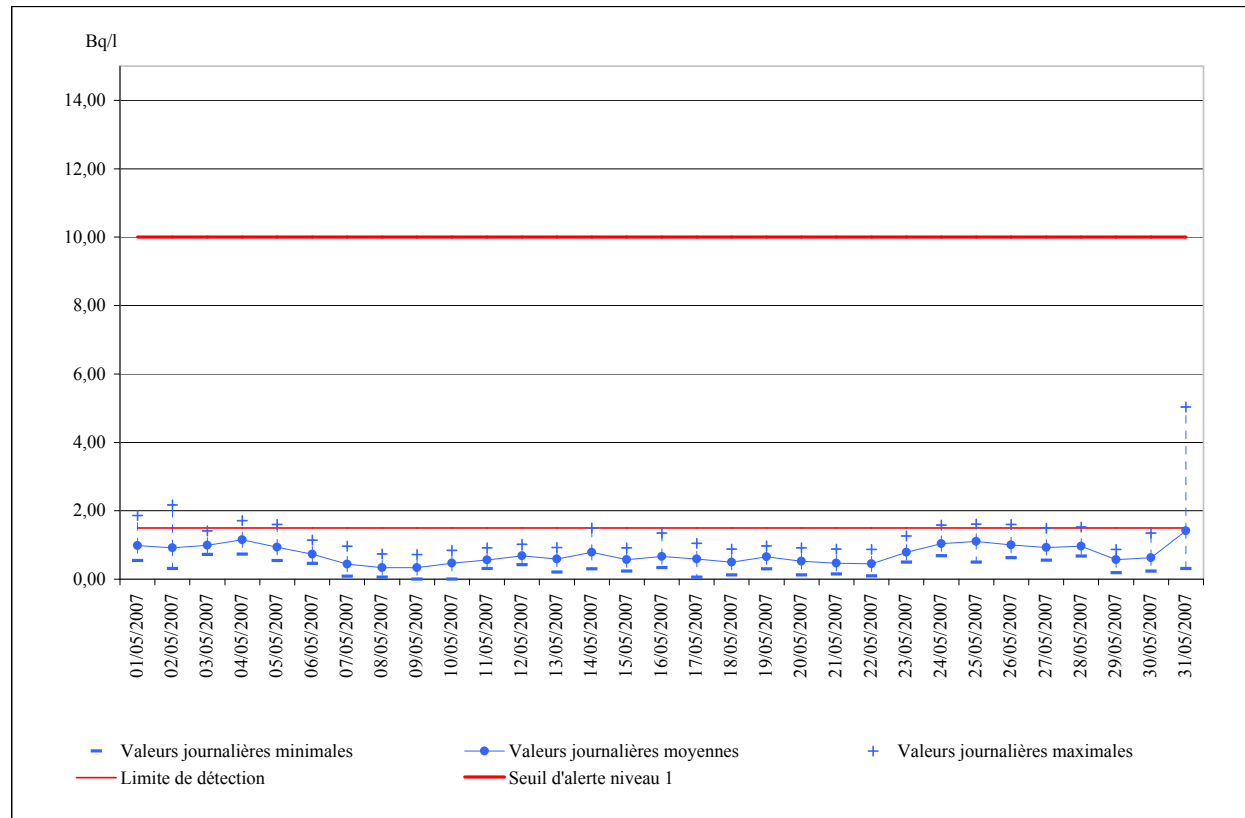

Voie "rayonnement Gamma Total"

Jour	Minimum	Moyenne	Maximum
01/05/2007	0,54	0,98	1,86
02/05/2007	0,31	0,92	2,17
03/05/2007	0,72	0,99	1,41
04/05/2007	0,73	1,15	1,71
05/05/2007	0,54	0,93	1,60
06/05/2007	0,46	0,73	1,14
07/05/2007	0,08	0,44	0,96
08/05/2007	0,06	0,33	0,74
09/05/2007	0,00	0,34	0,72
10/05/2007	0,00	0,47	0,84
11/05/2007	0,31	0,56	0,91
12/05/2007	0,42	0,69	1,02
13/05/2007	0,21	0,59	0,93
14/05/2007	0,30	0,79	1,50
15/05/2007	0,23	0,57	0,91
16/05/2007	0,33	0,66	1,35
17/05/2007	0,06	0,59	1,05
18/05/2007	0,12	0,50	0,88
19/05/2007	0,30	0,66	0,97
20/05/2007	0,12	0,52	0,92
21/05/2007	0,15	0,47	0,88
22/05/2007	0,09	0,45	0,87
23/05/2007	0,49	0,79	1,26
24/05/2007	0,68	1,04	1,59
25/05/2007	0,50	1,11	1,61
26/05/2007	0,62	1,00	1,60
27/05/2007	0,56	0,93	1,49
28/05/2007	0,67	0,96	1,52
29/05/2007	0,18	0,57	0,87
30/05/2007	0,23	0,63	1,35
31/05/2007	0,31	1,41	5,04

Voie "Iode 131"

Jour	Minimum	Moyenne	Maximum
01/05/2007	0,03	0,28	0,53
02/05/2007	0,00	0,27	0,63
03/05/2007	0,09	0,26	0,53
04/05/2007	0,03	0,30	0,57
05/05/2007	0,02	0,26	0,59
06/05/2007	0,00	0,19	0,42
07/05/2007	0,00	0,11	0,34
08/05/2007	0,00	0,08	0,29
09/05/2007	0,00	0,14	0,42
10/05/2007	0,00	0,09	0,45
11/05/2007	0,00	0,12	0,31
12/05/2007	0,00	0,13	0,37
13/05/2007	0,00	0,15	0,39
14/05/2007	0,00	0,17	0,37
15/05/2007	0,00	0,11	0,37
16/05/2007	0,00	0,13	0,34
17/05/2007	0,00	0,14	0,33
18/05/2007	0,00	0,14	0,41
19/05/2007	0,00	0,18	0,41
20/05/2007	0,00	0,14	0,29
21/05/2007	0,00	0,12	0,33
22/05/2007	0,00	0,32	0,93
23/05/2007	0,00	0,15	0,50
24/05/2007	0,04	0,23	0,50
25/05/2007	0,00	0,26	0,69
26/05/2007	0,04	0,27	0,56
27/05/2007	0,00	0,23	0,41
28/05/2007	0,04	0,22	0,50
29/05/2007	0,00	0,13	0,41
30/05/2007	0,00	0,16	0,38
31/05/2007	0,00	0,35	1,42