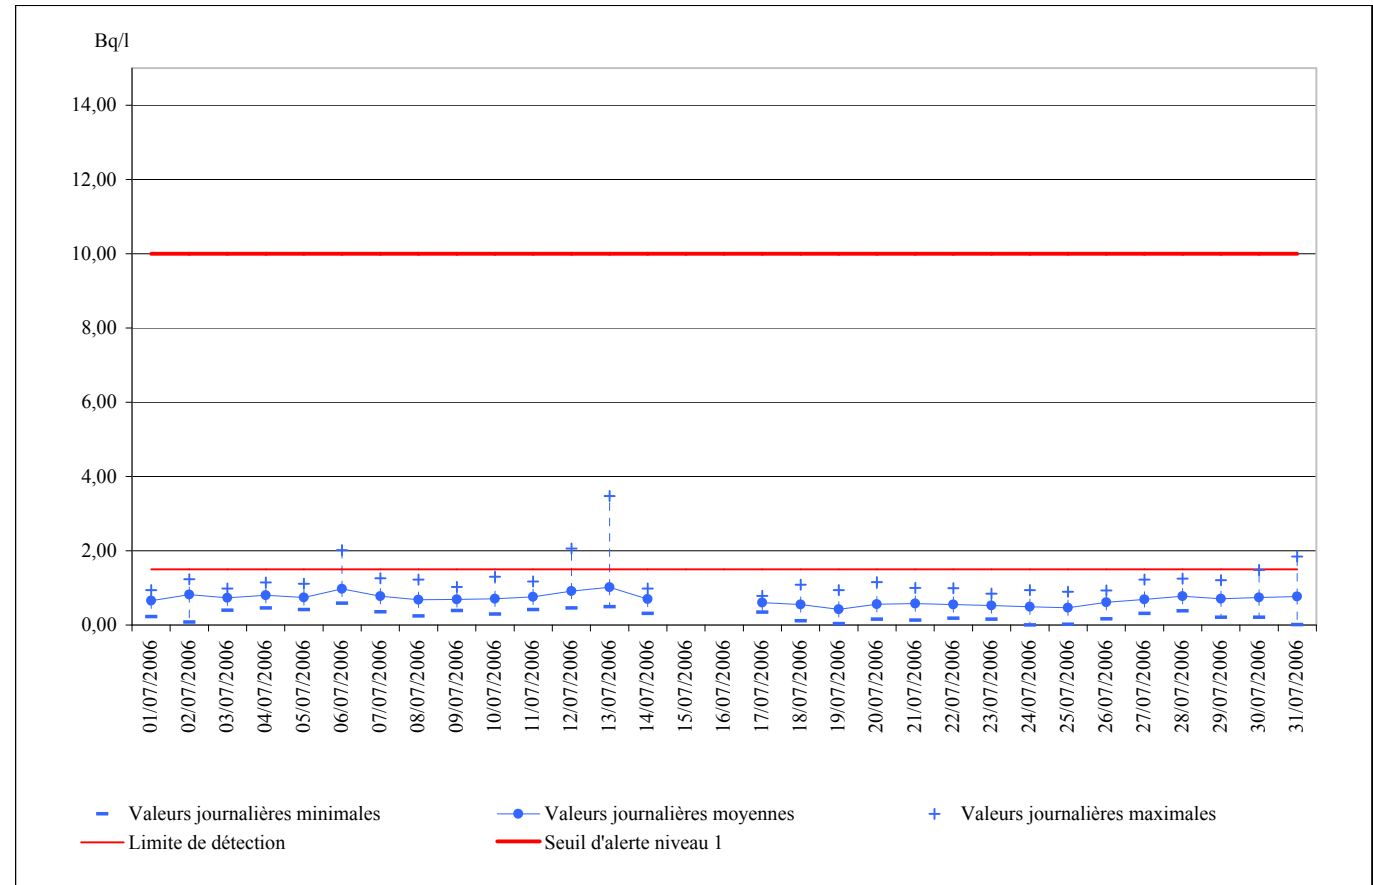

## Voie "rayonnement Gamma Total"

Jour	Minimum	Moyenne	Maximum
01/07/2006	0,23	0,66	0,94
02/07/2006	0,08	0,82	1,23
03/07/2006	0,40	0,73	0,98
04/07/2006	0,46	0,80	1,15
05/07/2006	0,41	0,74	1,12
06/07/2006	0,58	0,98	2,02
07/07/2006	0,35	0,78	1,26
08/07/2006	0,24	0,68	1,22
09/07/2006	0,39	0,69	1,03
10/07/2006	0,30	0,71	1,31
11/07/2006	0,42	0,76	1,17
12/07/2006	0,46	0,91	2,06
13/07/2006	0,49	1,02	3,48
14/07/2006	0,31	0,70	0,99
15/07/2006			
16/07/2006			
17/07/2006	0,34	0,60	0,78
18/07/2006	0,12	0,55	1,08
19/07/2006	0,03	0,42	0,94
20/07/2006	0,16	0,56	1,16
21/07/2006	0,13	0,58	1,00
22/07/2006	0,18	0,55	0,99
23/07/2006	0,16	0,52	0,85
24/07/2006	0,00	0,49	0,94
25/07/2006	0,02	0,46	0,90
26/07/2006	0,17	0,61	0,93
27/07/2006	0,31	0,69	1,23
28/07/2006	0,38	0,78	1,25
29/07/2006	0,21	0,71	1,21
30/07/2006	0,21	0,74	1,48
31/07/2006	0,01	0,77	1,85

Absence de données entre le 14/07 18h00 et le 17/07 11h00 suite à panne de secteur

## Activités mesurées sur les voies "Iode 131" et "rayonnement Gamma Total" entre le 13/07/2006 07h59 et le 14/07/2006 07h00.

Maximum mensuel (voie "rayonnement gamma total") : 3,5 Bq/l. Observé le 13/07/2006 à 19h59.