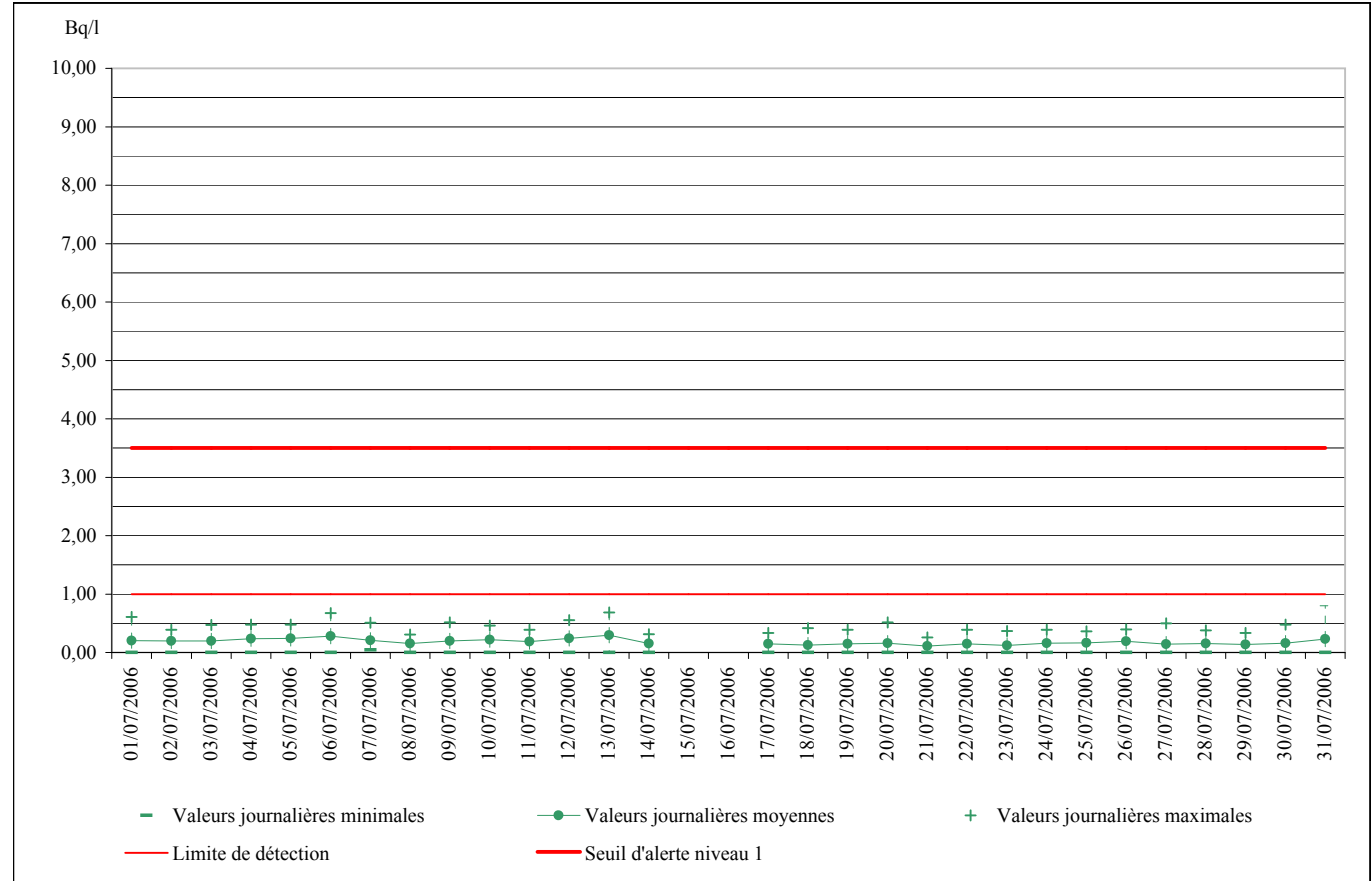

## Voie "rayonnement Gamma Total"

Jour	Minimum	Moyenne	Maximum
01/07/2006	0,23	0,66	0,94
02/07/2006	0,08	0,82	1,23
03/07/2006	0,40	0,73	0,98
04/07/2006	0,46	0,80	1,15
05/07/2006	0,41	0,74	1,12
06/07/2006	0,58	0,98	2,02
07/07/2006	0,35	0,78	1,26
08/07/2006	0,24	0,68	1,22
09/07/2006	0,39	0,69	1,03
10/07/2006	0,30	0,71	1,31
11/07/2006	0,42	0,76	1,17
12/07/2006	0,46	0,91	2,06
13/07/2006	0,49	1,02	3,48
14/07/2006	0,31	0,70	0,99
15/07/2006			
16/07/2006			
17/07/2006	0,34	0,60	0,78
18/07/2006	0,12	0,55	1,08
19/07/2006	0,03	0,42	0,94
20/07/2006	0,16	0,56	1,16
21/07/2006	0,13	0,58	1,00
22/07/2006	0,18	0,55	0,99
23/07/2006	0,16	0,52	0,85
24/07/2006	0,00	0,49	0,94
25/07/2006	0,02	0,46	0,90
26/07/2006	0,17	0,61	0,93
27/07/2006	0,31	0,69	1,23
28/07/2006	0,38	0,78	1,25
29/07/2006	0,21	0,71	1,21
30/07/2006	0,21	0,74	1,48
31/07/2006	0,01	0,77	1,85

Absence de données entre le 14/07 18h00 et le 17/07 11h00 suite à panne de secteur

## Activités mesurées sur les voies "Iode 131" et "rayonnement Gamma Total" entre le 13/07/2006 07h59 et le 14/07/2006 07h00.

Maximum mensuel (voie "rayonnement gamma total") : 3,5 Bq/l. Observé le 13/07/2006 à 19h59.